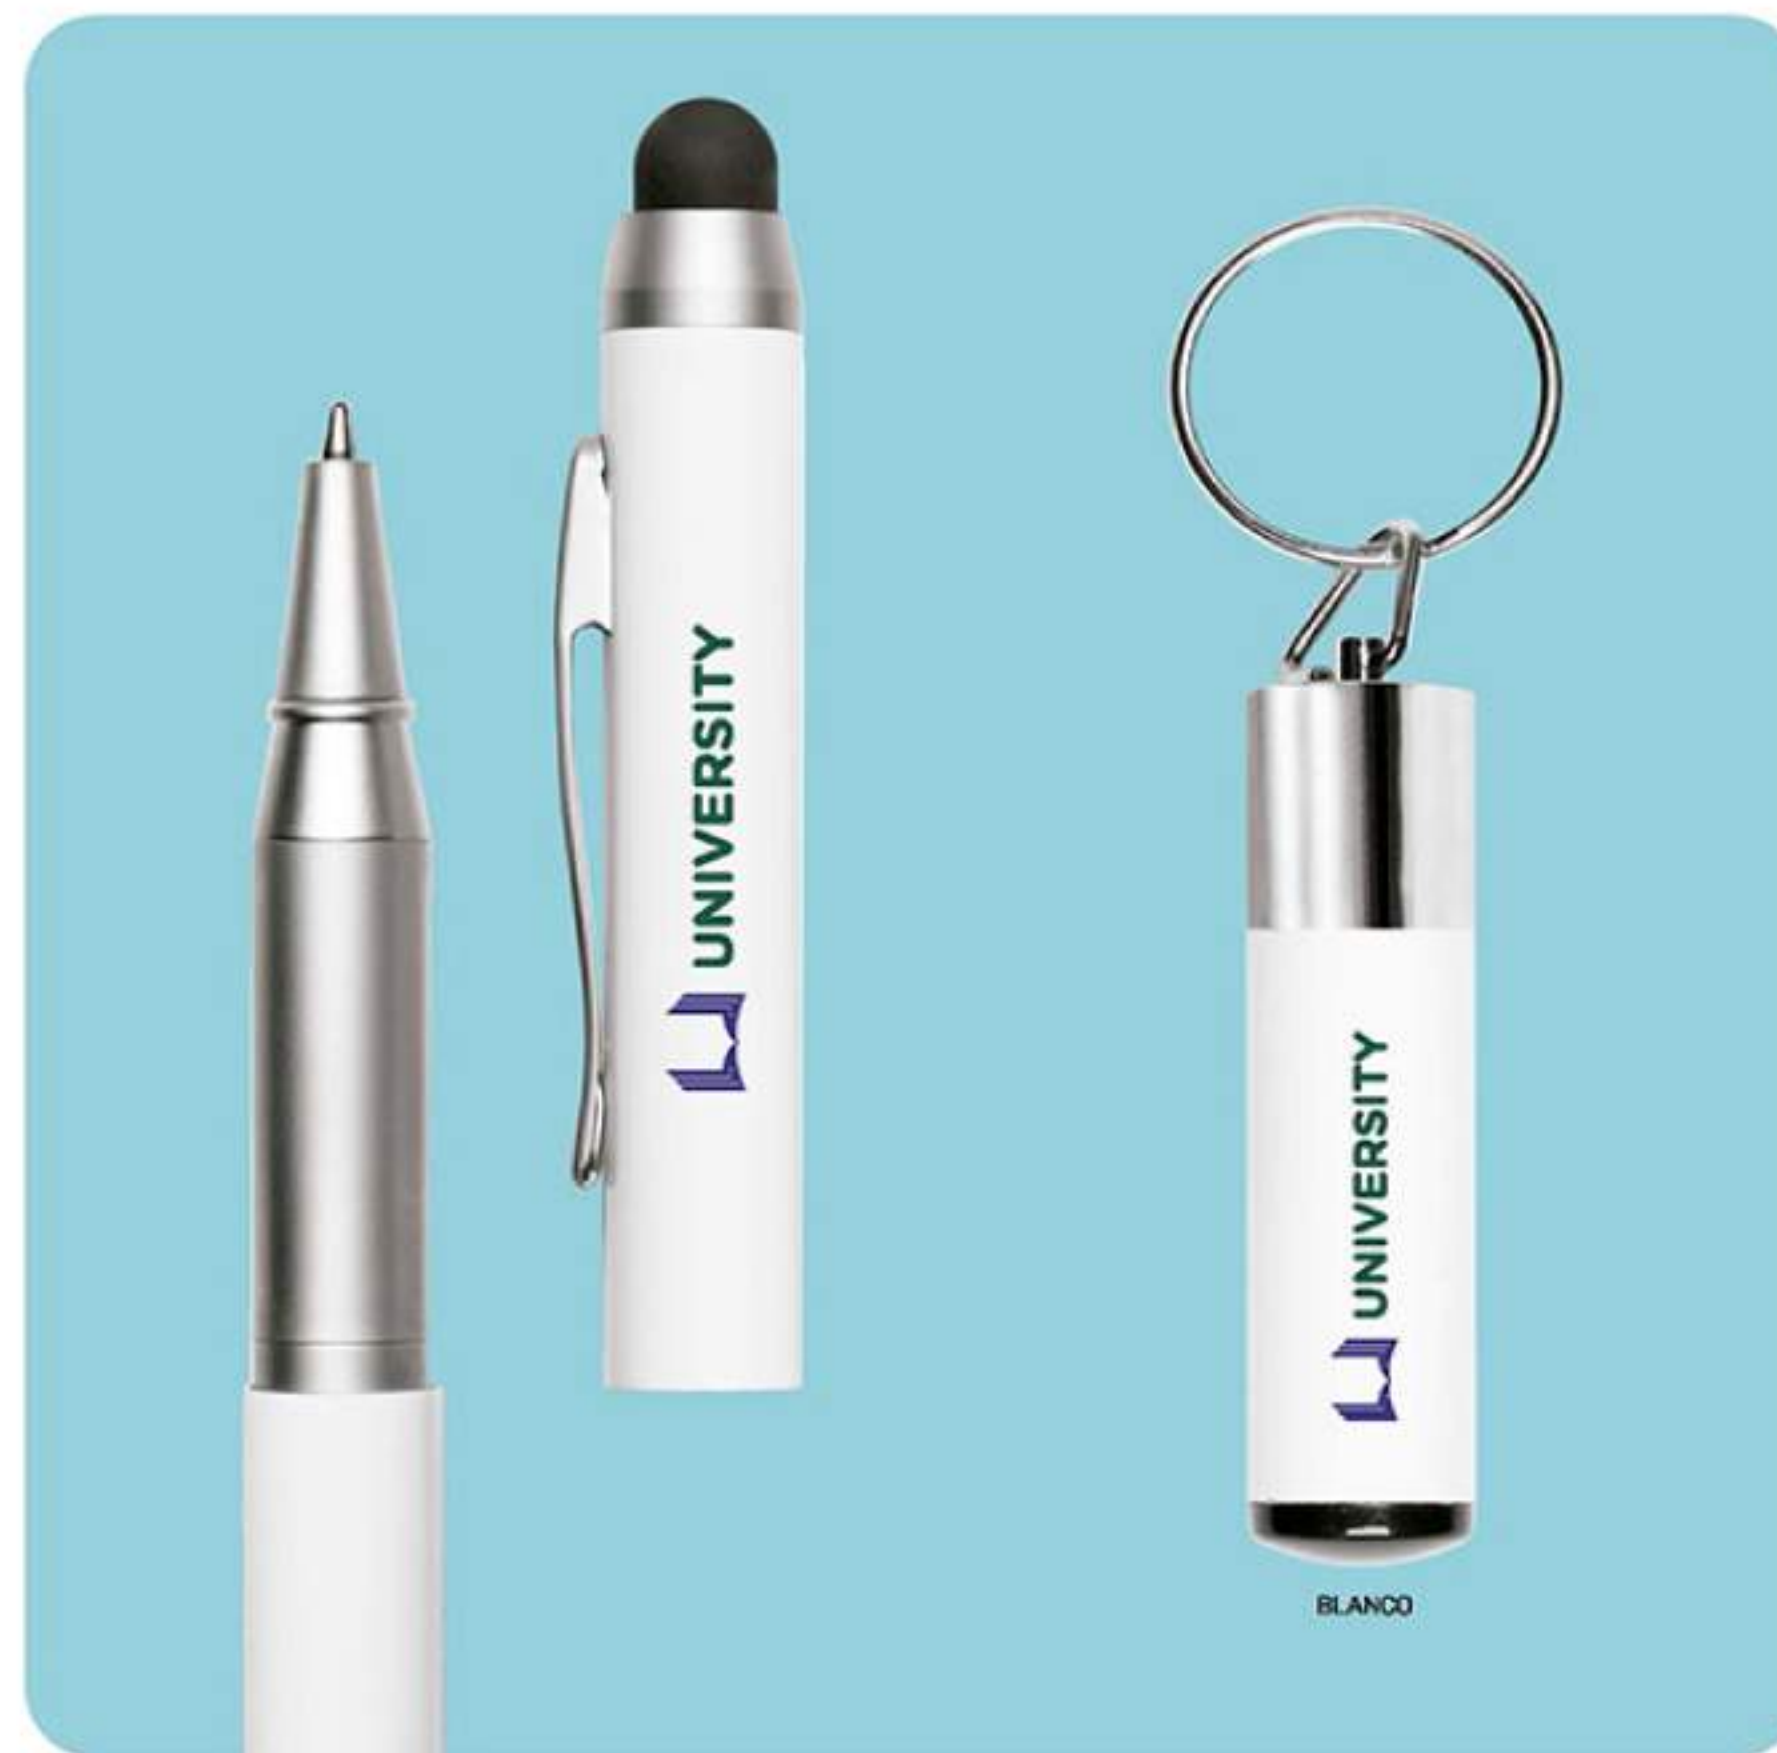

BLANCO+GRIS

SERIGRAFÍA
TAMPOGRAFÍA
GRABADO EN LÁSER
FULL COLOR
BORDADO
TRANSFER
CAJA DE REGALO

EC632 CONTROL REMOTO WIRELESS

12 x 2 x 2,5 cm. Plástico. Controlador de diapositivas para power point. Señalador láser color rojo. Transmisor USB para conexión remota. Estuche de cartón Negro con cierre de imán. Funciona con dos baterías AAA (no incluidas). **IMPORTANTE:** NO mezclar dispositivos pues están codificados. Al momento de personalizar se debe imprimir el par y así mismo empacar.

láser

PLATA+NEGRO

EC706 PUNTERO LÁSER

13 x 1,5 cm. Plástico. Controlador de diapositivas con apuntador láser. Transmisor USB para conexión remota que se guarda/oculta en uno de los extremos de forma imantada. Botones engomados con indicadores de avance, retroceso y láser. Botón on/off. Incluye una pila AAA no incorporada en el producto para evitar que se sulfate.

BLANCO+GRIS

EC681 PRESENTADOR TOUCH

Metal. Roller ball y señalador láser para presentaciones con punta touch en la tapa. Transmisor USB para conexión remota. Funciona con tres pilas botón incluidas.

BLANCO

touch

- SERIGRAFÍA
- TAMPOGRAFÍA
- GRABADO EN LÁSER
- FULL COLOR
- BORDADO
- TRANSFER
- CAJA DE REGALO

EC671 LÁMPARA LED USB

Base: 12 x 10. Alto: 26 cm. Plástico. Luz LED, cuello flexible y dirección ajustable. 3 niveles de iluminación. Encendido táctil y cable USB para recarga. Incluye instructivo.