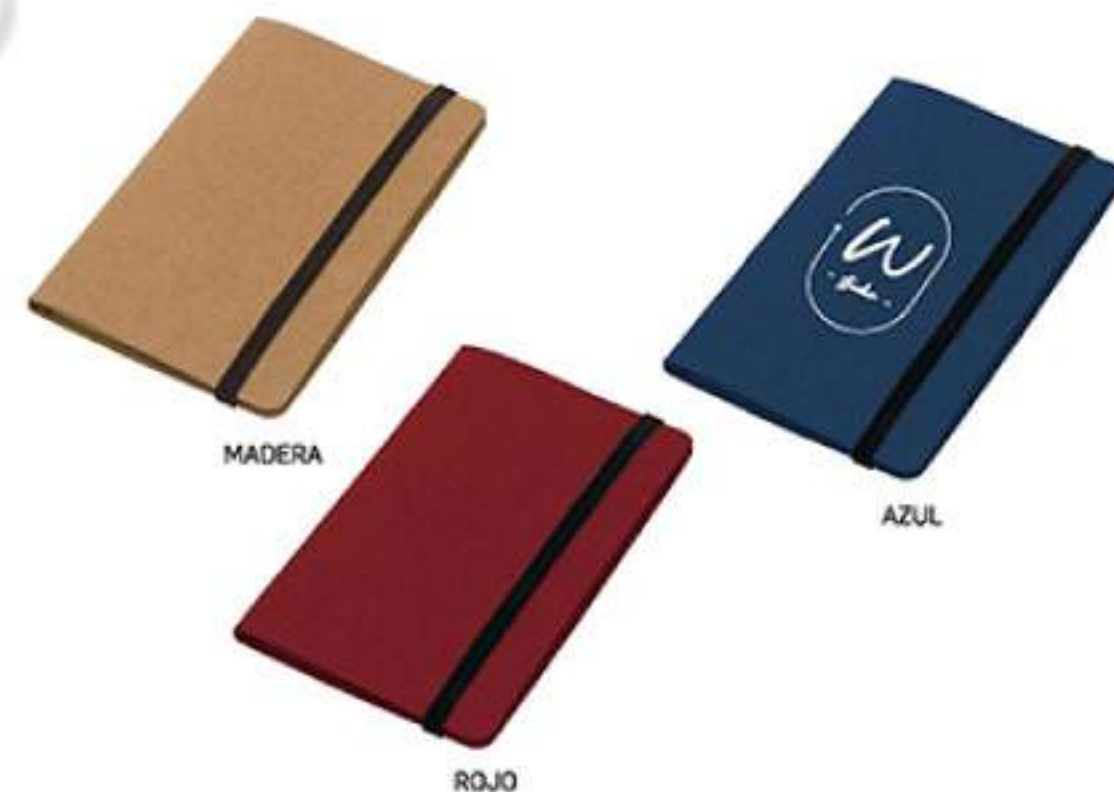

MADERA

AZUL

ROJO

T164
LIBRETA "ECOLÓGICA"

13,8 x 18 x 1,5 cm. Elaborada con papel reciclado. Incluye bolígrafo biodegradable. Cierre con goma elástica. Con espiral metálico. Contiene 70 hojas lisas.

nuevo
COLOR