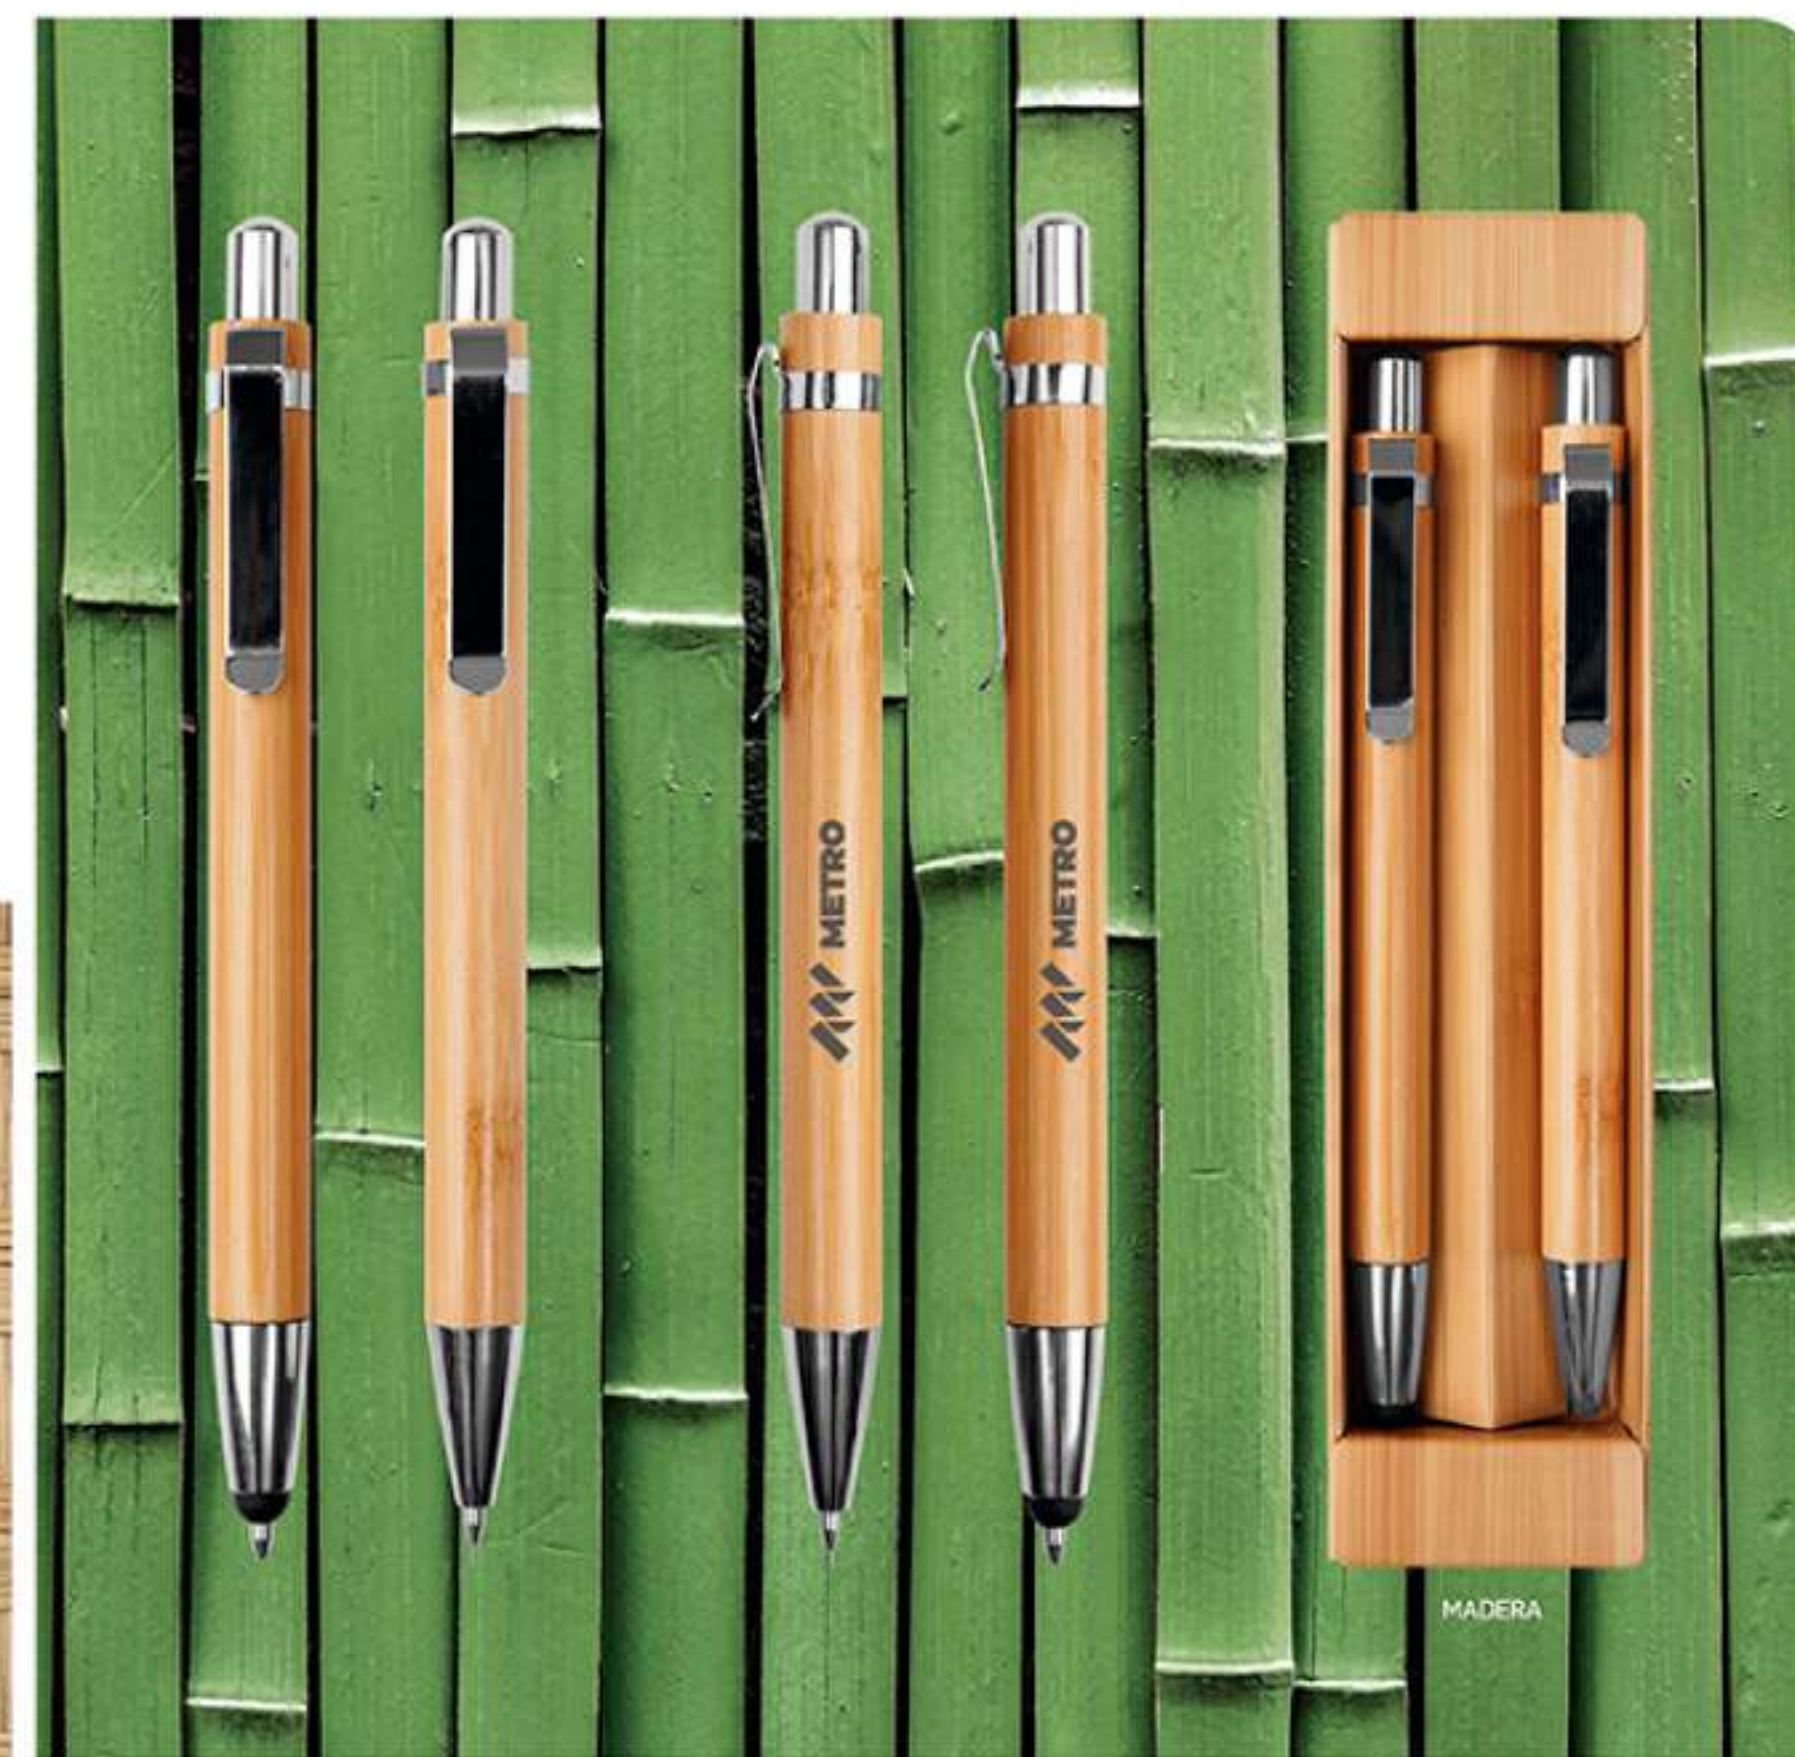

Escritura

BP192

BOLÍGRAFO DE MADERA

Madera de bambú. Cuerpo de madera. Pulsador y punta de plástico color plata. Clip metálico. Tinta negra.

BAMBÚ+PLATA

BP258

SET BAMBÚ "NAGANO"

Bambú. Set de bolígrafo y lapicero. Cuerpo de madera. Clip metálico. Punta y pulsador plásticos. El bolígrafo tiene punta touch. Caja de cartón imitación madera.

MADERA

BP218

BOLÍGRAFO TOUCH

Madera de bambú con clip metálico. Pulsador y punta de plástico color plata. Punta touch para pantallas táctiles y tinta negra.

BAMBÚ

BP272

BOLÍGRAFO BAMBÚ "LUCKY"

Bambú. Cuerpo de bambú. Grip, punta, clip y pulsador de plástico de color.