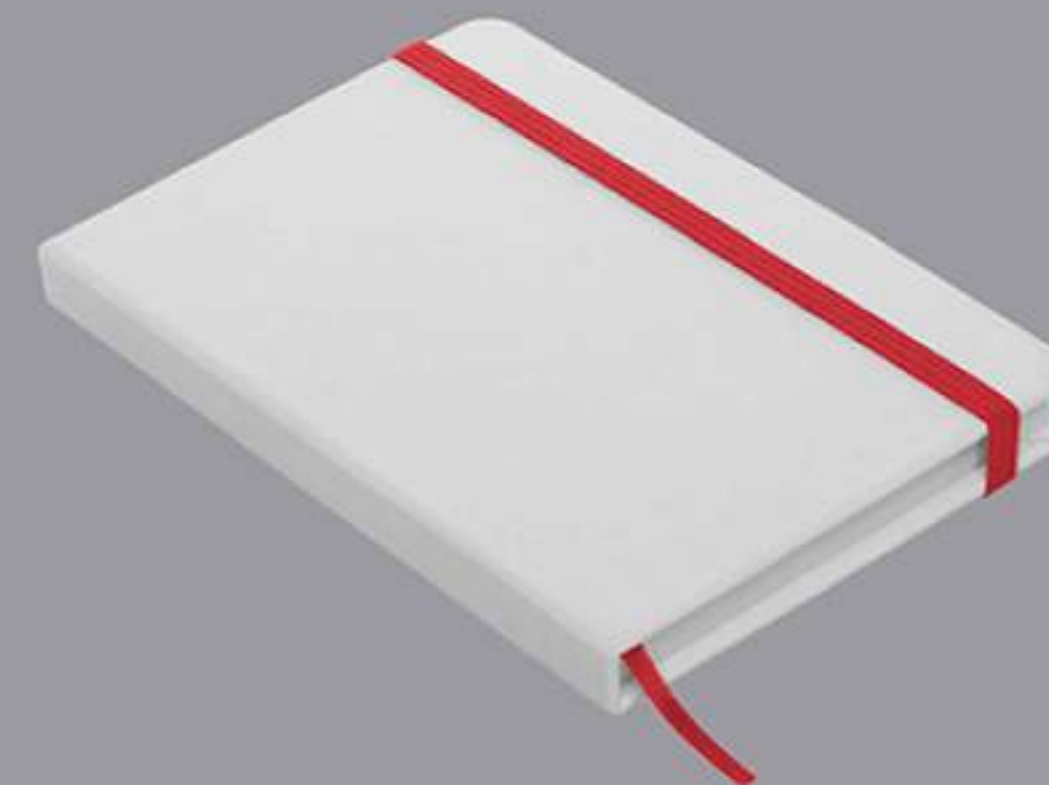

T524

LIBRETA MEDIANA "WHITE"

21 x 14,5 x 1 cm. Cartón. Libreta de pasta dura color blanco. Contiene 80 hojas rayadas, separador de tela. Cierra con banda elástica de color.

T525

LIBRETA PEQUEÑA "WHITE"

14,3 x 9,2 x 1,1 cm. Cartón. Libreta de pasta dura. Color blanco. Contiene 80 hojas rayadas, separador de tela. Cierra con banda elástica de color.