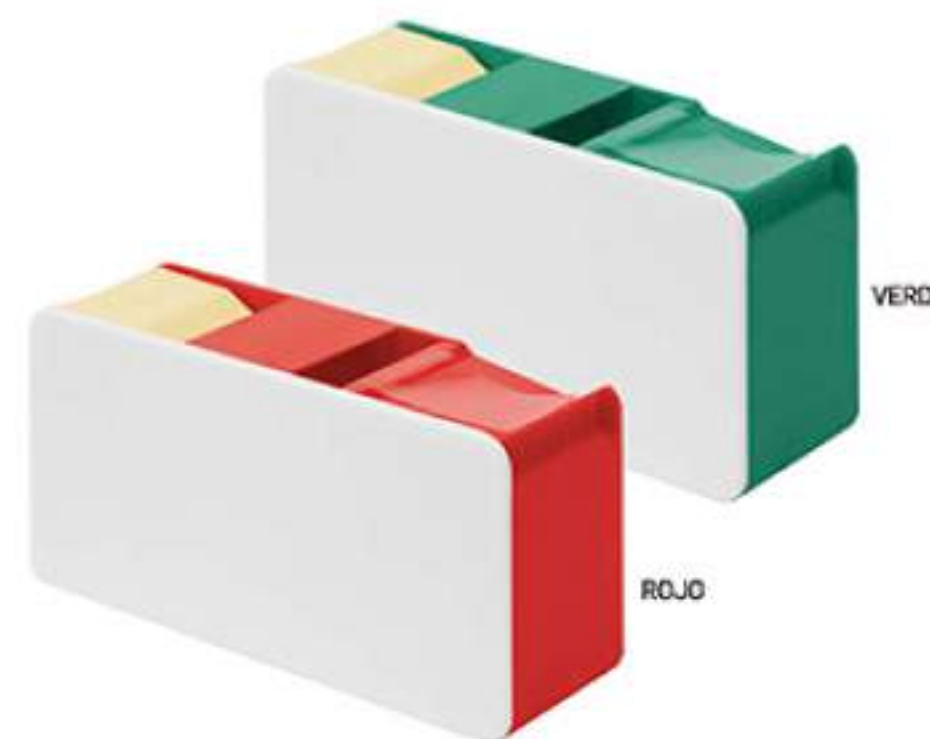

VERDE

ROJO

T428
DISPENSER DE PAPELES Y CINTA ADHESIVA

10,5 x 5,2 x 3 cm. Plástico. Dispensador de cinta adhesiva y cinta de papel tipo autoadhesivo.