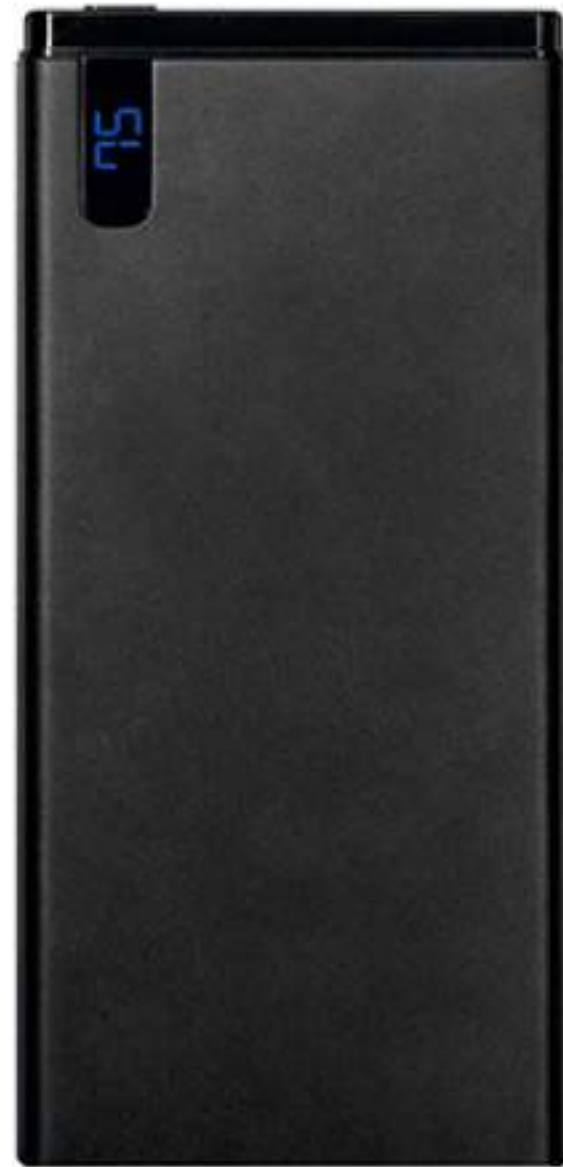

NEGRO

Más energía: 10.000 mAh.

EC710
POWER BANK "ONIX"

15 x 7 x 1 cm. Metal. Capacidad 10,000 mAh. Batería portátil para celular. Con pantalla digital que indica porcentaje de carga. Entrada y salida DC 5V. Incluye cable USB para carga. Con certificación de calidad.

EC727
POWER BANK "KEA"

13 x 6,6 x 1,1 cm. Plástico. Capacidad 4000 MAH. Power Bank. En la parte de atrás engomada con ventosas que permite la adhesión en el dispositivo que se está cargando. Cuenta con espacio para guardar el cable USB. Dos entradas mini USB y una entrada USB. Botón de encendido y luces indicadoras de carga en el lateral inferior. La parte de adelante lisa con amplio espacio para personalizar.

Minimal Design

EC670
PHONE SET

15 x 8 x 4 cm. (estuche) Estuche eva pouch con cierre y dos compartimentos con bolsillos de red. Incluye: batería portátil de plástico de 2200 mAh, audífonos y cable USB con multiconectores. Con certificación de calidad.

EC691
POWER BANK "MAX"

15 x 7,4 x 4 cm. (medidas del estuche) 14 x 6,4 x 2,3 cm. (medidas de la power bank) Capacidad 10.000 Mah. Estuche en eva pouch con cierre, contiene una batería portátil para celular, Ipad, Ipod, Mp3, Mp4 y cámaras digitales. Dos puertos USB y un mini puerto USB. Luces indicadoras de nivel de carga. Con certificación de calidad.

- SERIGRAFÍA
- TAMPOGRAFÍA
- GRABADO EN LÁSER
- FULL COLOR
- BORDADO
- TRANSFER
- CAJA DE REGALO