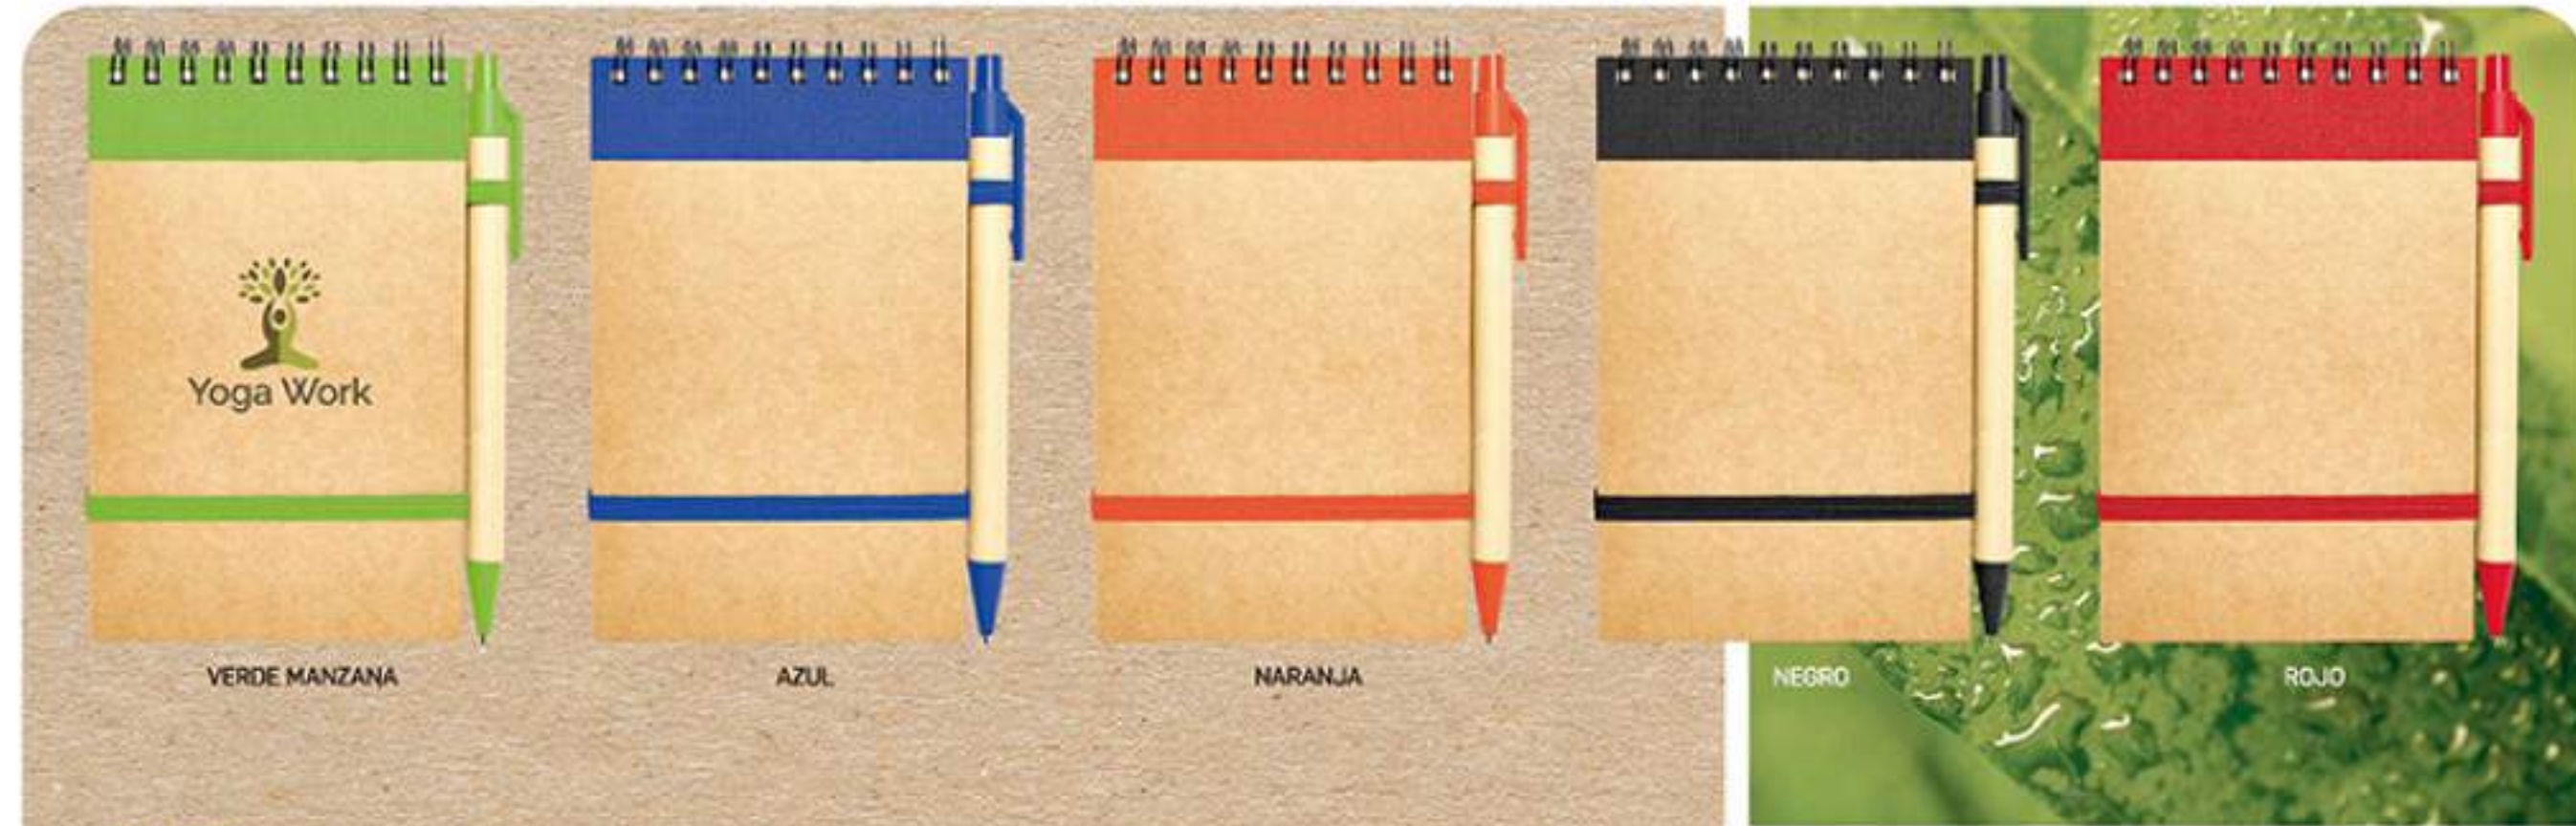

VERDE MANZANA

AZUL

NARANJA

NEGRO

ROJO

T402

ANOTADOR ECO FRIENDLY CON BOLÍGRAFO

14 x 9 x 1,5 cm. Cartón. Anotador de cartón con detalles en color, cierre con banda elástica, porta bolígrafo con bolígrafo incluido y 50 hojas lisas recicladas.