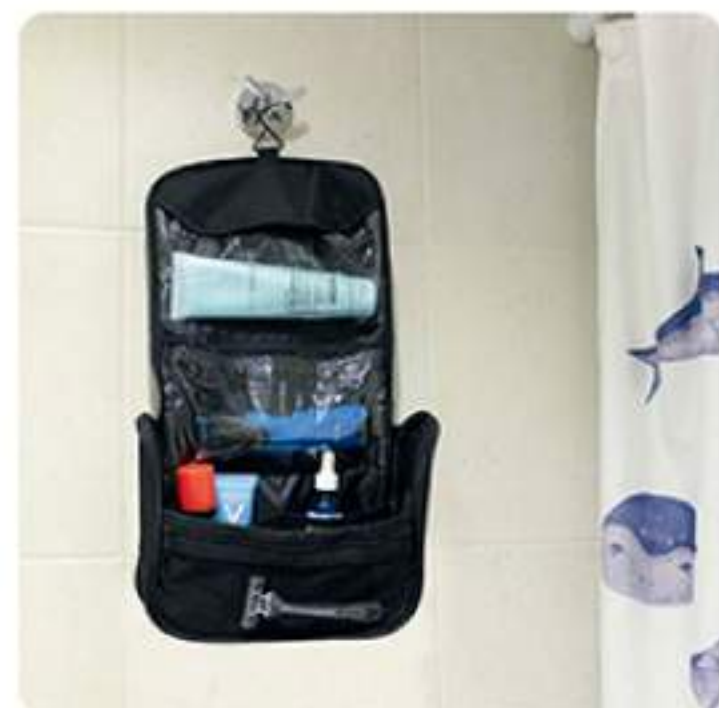

NEGRO

T340
NECESSAIRE "DAILY"

25 x 8 x 18 cm. cerrado / 25 x 59 cm. abierto. Poliéster 600D. Interior con 4 compartimentos de los cuales 2 son desmontables. 1 bolsillo exterior con cierre. Gancho metálico para colgar y manija para fácil transporte. Incluye espejo desmontable.