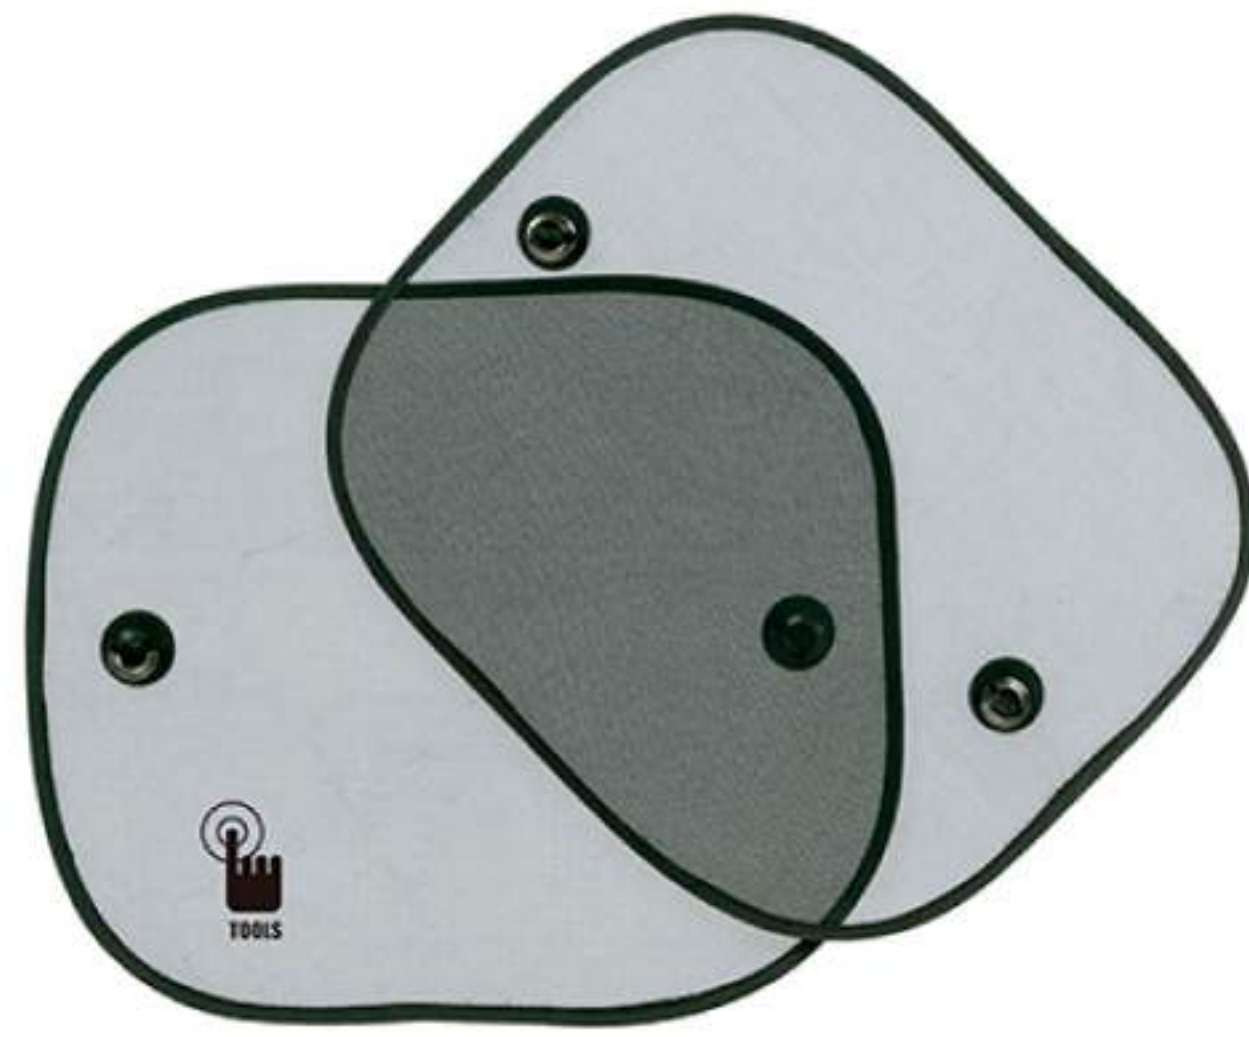

NEGRO

T328 PARASOL

43 x 38 cm. Poliéster y aro aluminio. Set de 2 parasoles para las ventanillas del automóvil.