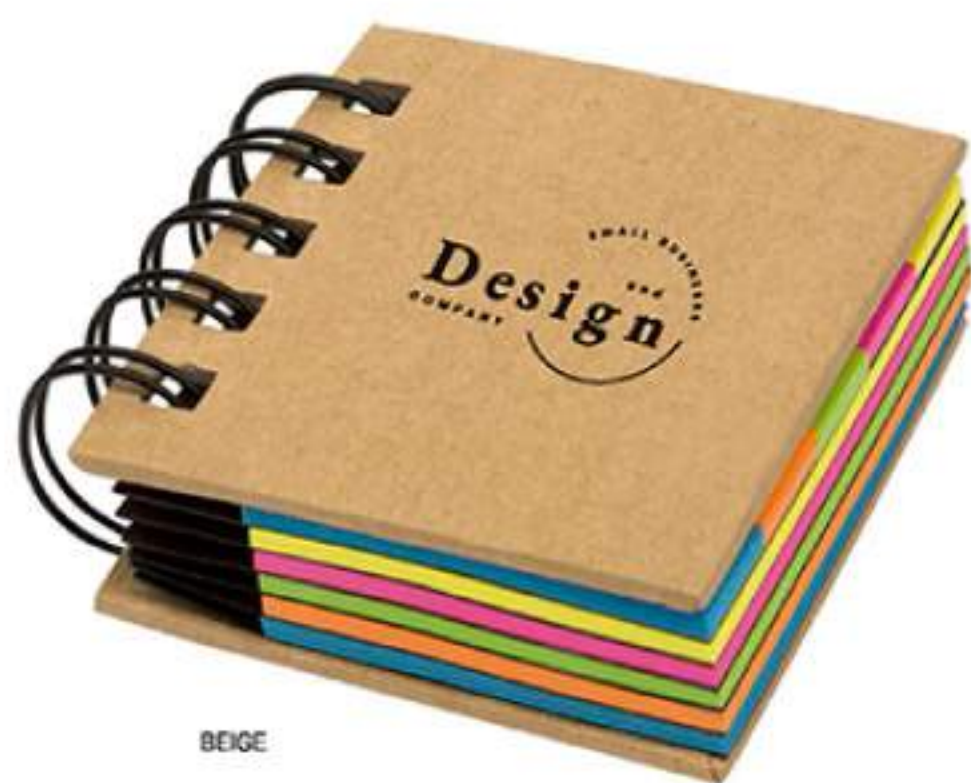

NEGRO

BEIGE

T291
MEMO BOX "ESPIRAL"

7 x 7,5 x 2 cm. Cartón. Material reciclable. 5 blocks autoadhesivos rectangulares grandes. 5 blocks autoadhesivos rectangulares chicos. Espiral metálico.

BEIGE

T289
MINI NOTEBOOK "MEMO"