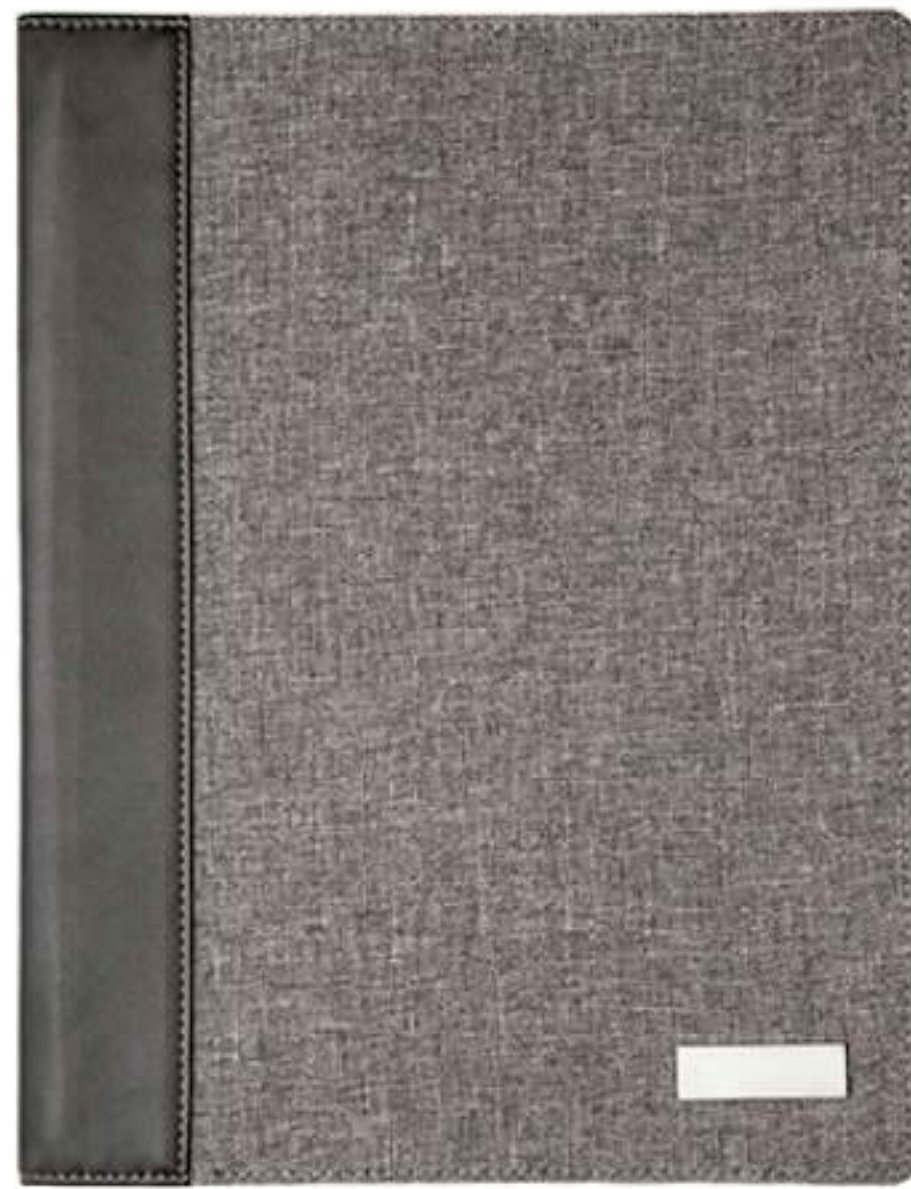

GRIS

C494 CARPETA "STYLUS I"

31 x 24 x 1,5 cm. Simil cuero y lino 150D. Placa metálica para grabado (medida: 5 x 2 cm.) Interior plástico. Con porta tarjetas, y porta bolígrafos elásticos. Block tamaño A4 con 20 hojas blancas.