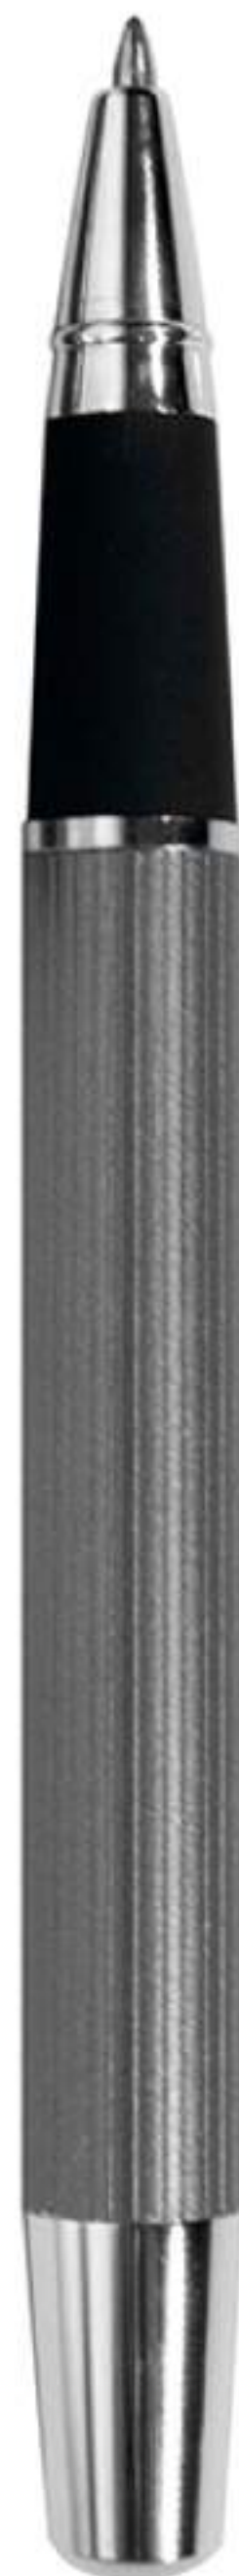

NEGRO

BP292
BOLÍGRAFO METÁLICO "LOGIX"

Metal. Cuerpo color negro engomado. Touch y apertura giratoria. Cuenta con detalles color plata. Tinta gel negra. Destape plateado al grabar.

nuevo