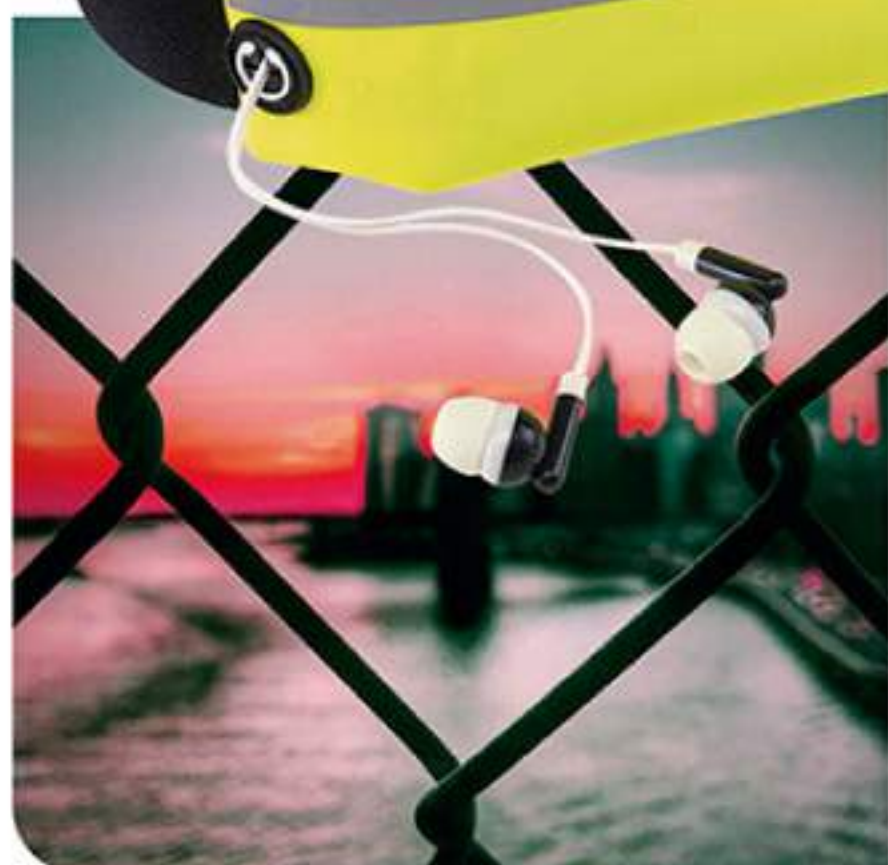

- SERIGRAFÍA
- TAMOGRAFÍA
- GRABADO EN LÁSER
- FULL COLOR
- BORDADO
- TRANSFER
- CAJA DE REGALO

nuevo

Aptos para bebidas frías y calientes

Tiempo libre

167

C515
CANGURERA

85 x 4,2 cm. Poliamida. Un bolsillo con cierre y salida para audífonos. Banda reflectante y correas elásticas. El material es impermeable.