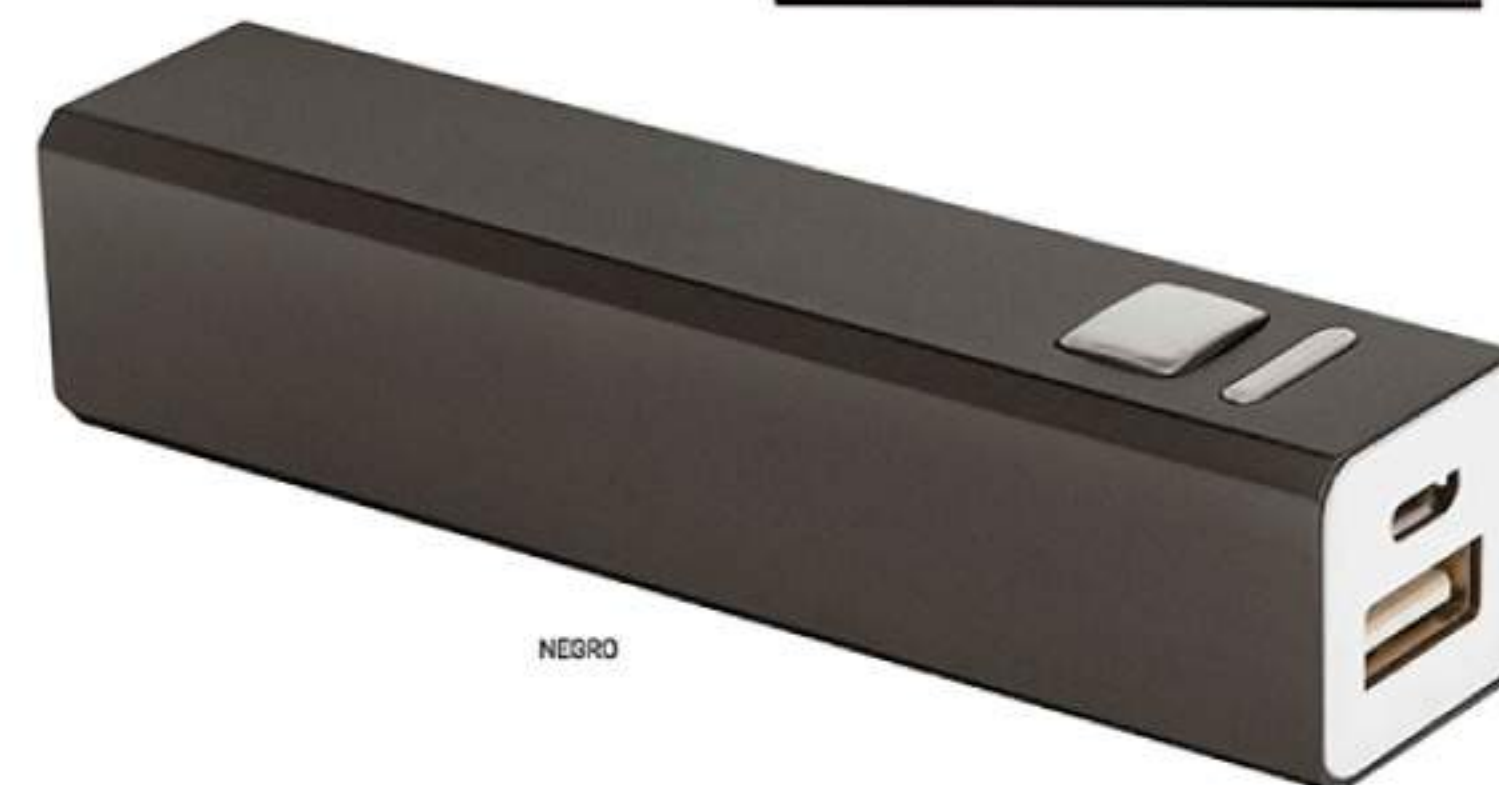

NEGRO

EC667
POWER BANK

9,5 x 2 x 2,2 cm. Capacidad 2.200 mAh. Aluminio. Batería portátil para celular, Ipad, Ipod, Mp3 y cámaras digitales. Salida (DUT PUT): 5V 1A (máximo); cuenta con mayor protección mientras carga y contra cortocircuito, bajo voltaje que protege la batería de una descarga excesiva. Incluye cable con conexiones USB / mini USB. Con certificación de calidad.

linterna

aluminio

- SERIGRAFÍA
- TAMPOGRAFÍA
- GRABADO EN LÁSER
- FULL COLOR
- BORDADO
- TRANSFER
- CAJA DE REGALO