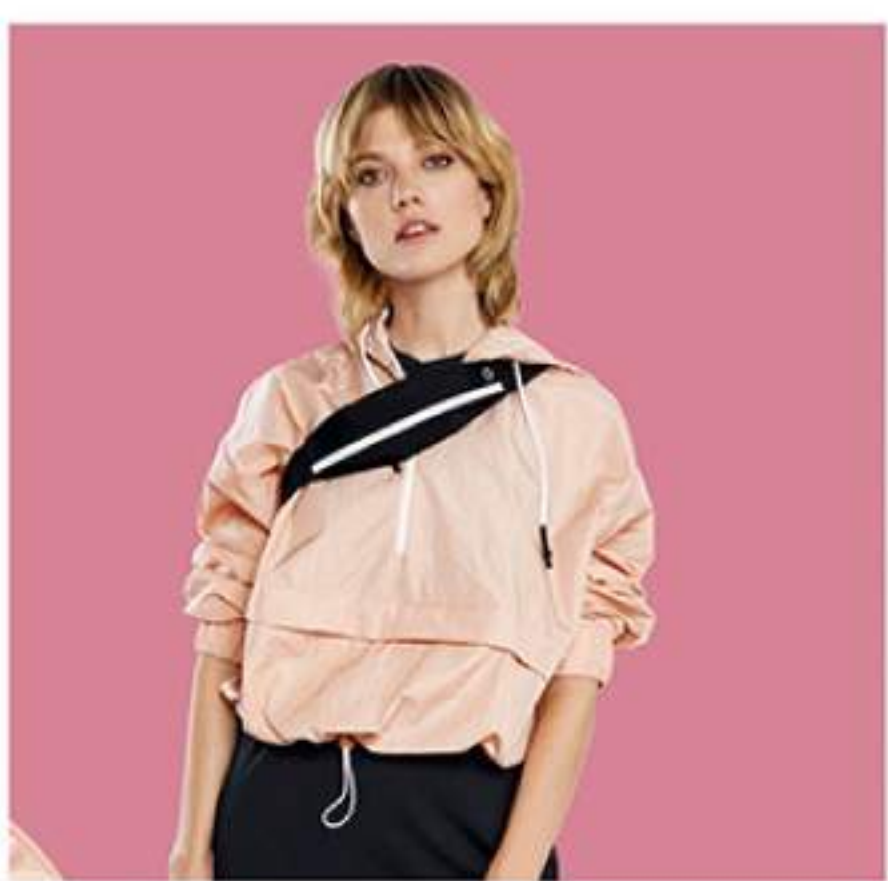

- SERIGRAFÍA
- TAMPOGRAFÍA
- GRABADO EN LÁSER
- FULL COLOR
- BORDADO
- TRANSFER
- CAJA DE REGALO

Banano impermeable con salida para audífonos y faja reflejante

T362
TOALLA DEPORTIVA

31 x 31 cm. aprox. Microfibra y poliéster. Toalla que se enrolla y guarda en bolsa de red.