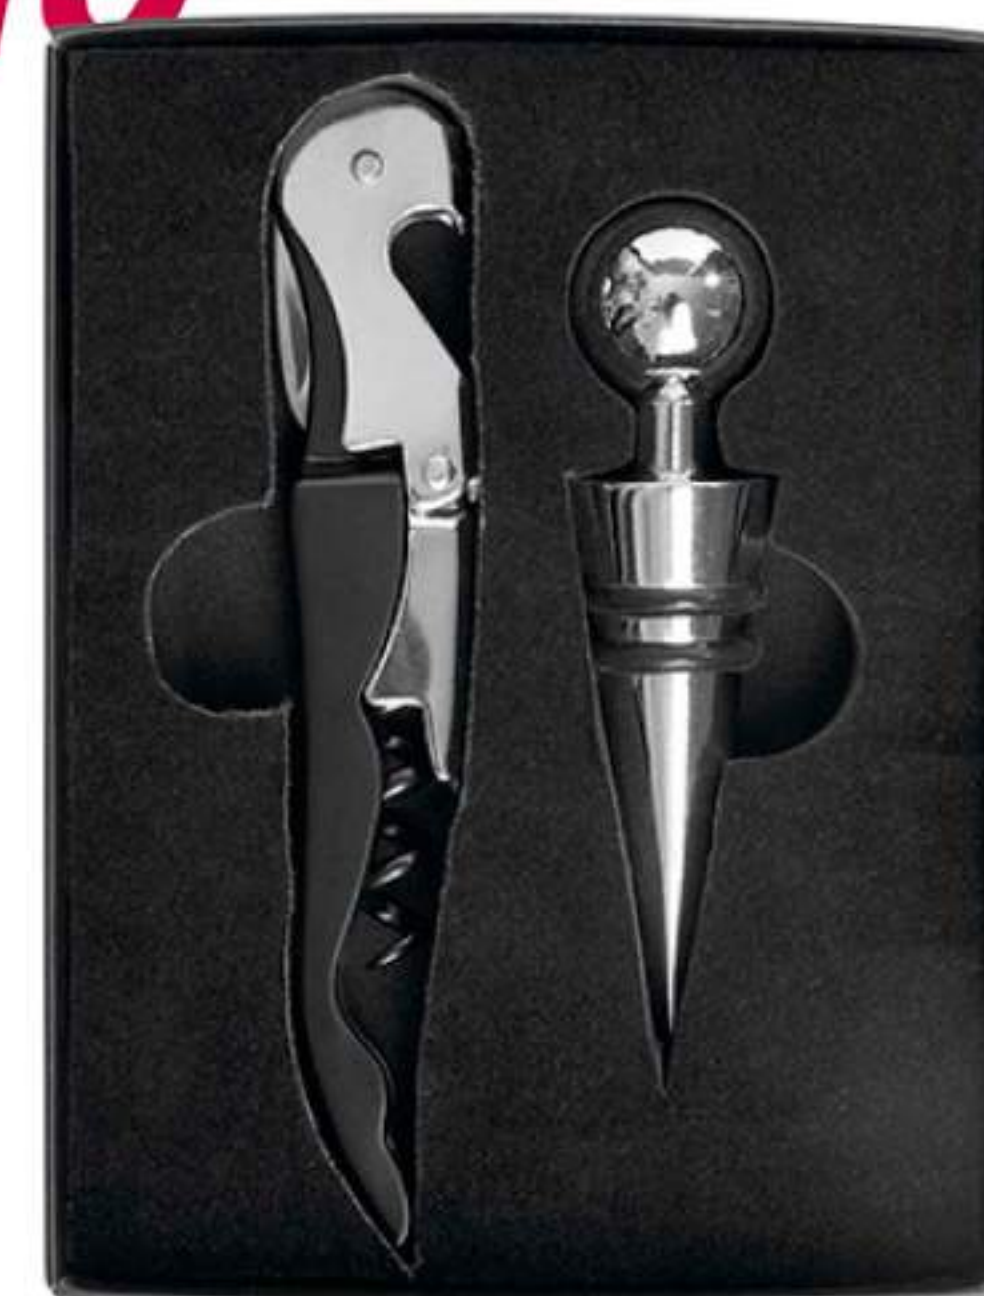

NEGRO

Set de bar

vino