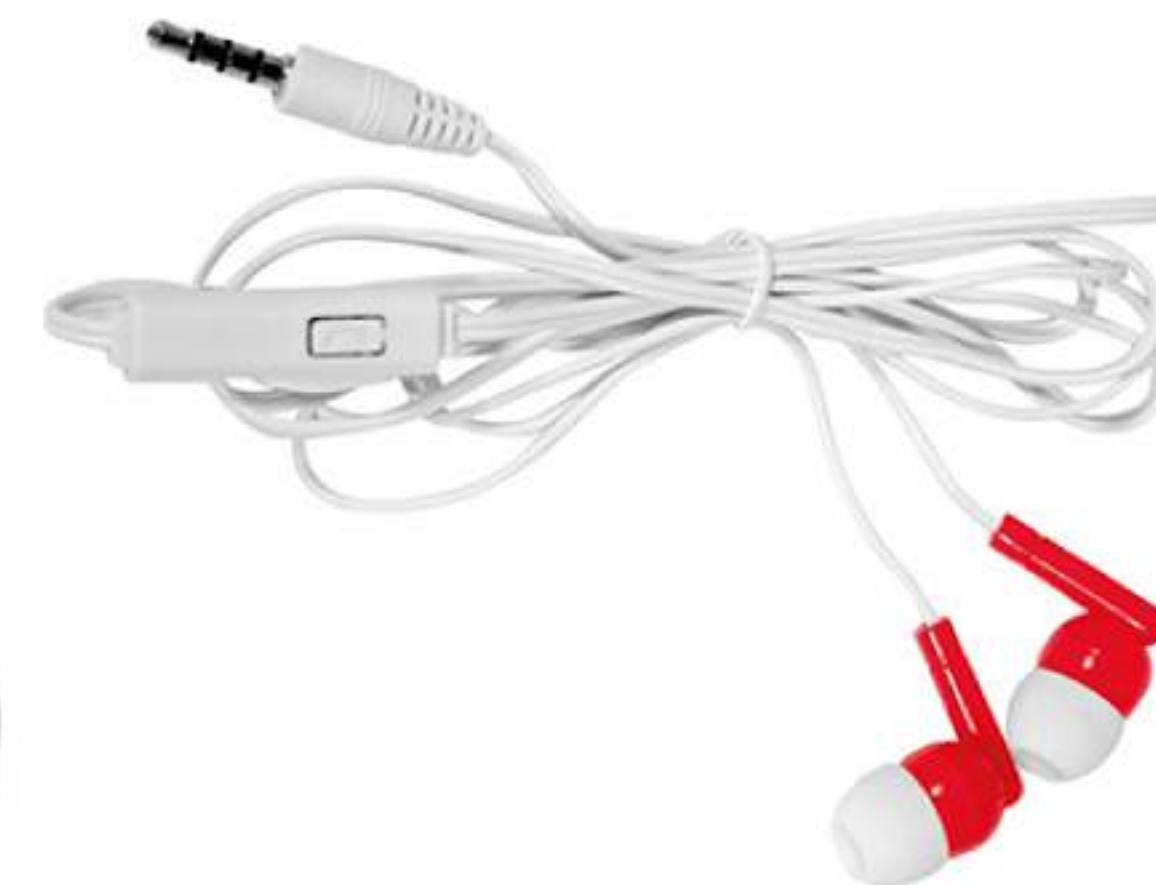

AZUL

NEGRO

*sonido
estéreo*

GRAFITO

EC683
BOCINA "ELEGANTE"

15,5 x 6 x 3 cm. Metal. Bocina Bluetooth. Batería de litio. En la parte superior botones engomados para retroceder, pausar y adelantar. En el costado botón de encendido, USB y entrada plug. Base antideslizante. Autonomía a un volumen promedio de 50% 3 hs. y alcance de transmisión 10 metros. TF card.

GRIS

EC719
BOCINA "LANDIA"

Ø 4,5 x 7 cm. (aprox). Plástico engomado. Mini bocina bluetooth. En la base: goma antideslizante, interruptor de encendido y apagado, botón de reproducción/pausa, respuesta y finalización de llamada. Luz led que indica carga. Micrófono que permite responder llamadas. Entrada para audífonos y puerto USB para su carga. Estuche con cierre, en su interior un pequeño bolsillo de red. Incluye cable de carga USB y de audio.

NEGRO

PLATA

EC713
BOCINA "VEGAS"

Ø 7 x 4 cm. Metal. Bocina bluetooth. Botones de volumen, encendido y modo Bluetooth. Con lector de TF card. Base antideslizante. Alcance de transmisión hasta 10 mts. Voltaje DC 5V. Incluye cable USB para carga.

Bocina, reloj y radio con alcance de 10 metros. Incluye manual.

NEGRO+PLATA

EC726
RELOJ, BOCINA Y RADIO "ATENAS"

10,5 x 10,6 x 3,6 cm. Bocina, reloj y radio. Plástico con tela. En la parte superior botonera de: reloj que permite configurar la hora, botón para atender llamadas, botón de modo que permite seleccionar bluetooth, radio FM, tarjeta TF y entrada auxiliar, botón de volumen (+) y (-) y botón de play/pausa. Pantalla con luz led blanca que muestra la hora, modo seleccionado y estado de batería. En la parte de atrás perilla on/off, entrada plug, 2 USB y TF. En la parte inferior dos gomas antideslizantes. Alcance 10 metros. Cuenta con manual para facilitar la configuración.