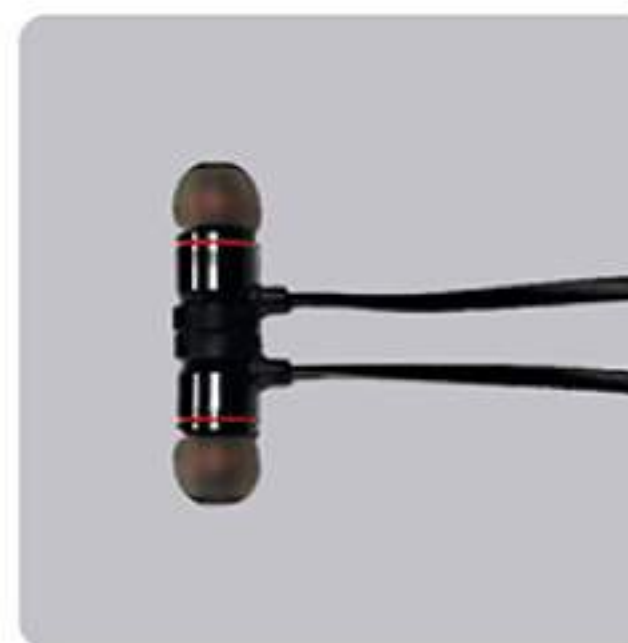

EC725
AUDIFONOS "FLORINA"

Plástico. Audífonos bluetooth. Cable de 70 cm. aprox. Botones para aumentar / disminuir el volumen, aceptar y rechazar una llamada. Los audífonos son imantados. En uno de los costados entrada mini usb para recargar la batería. Estuche redondo en eva pouch.