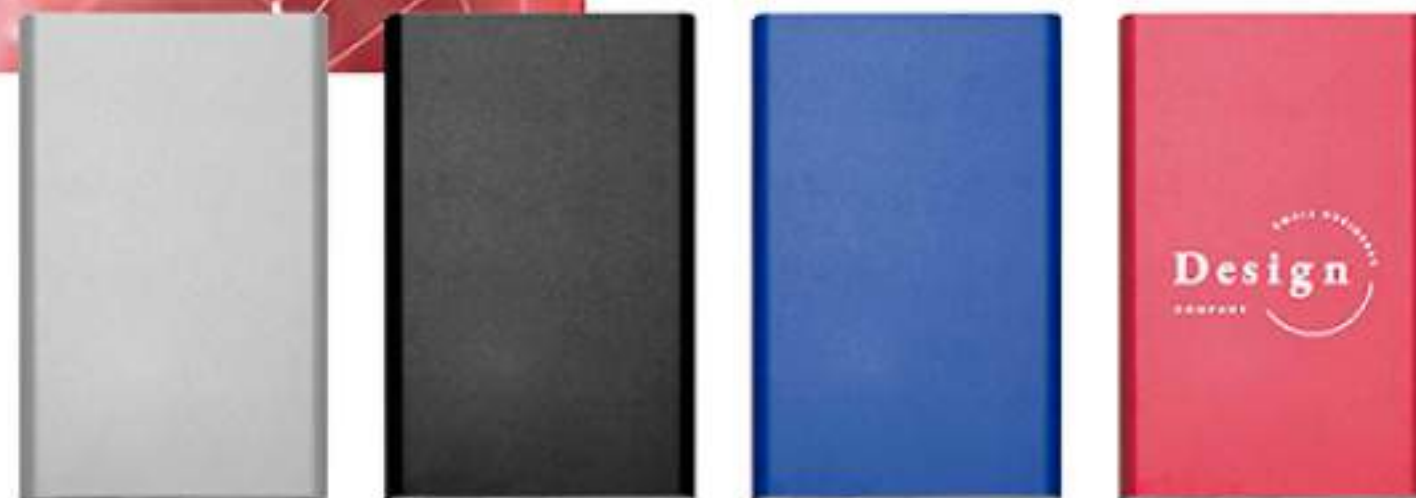

PLATA

NEGRO

AZUL

ROJO

Design