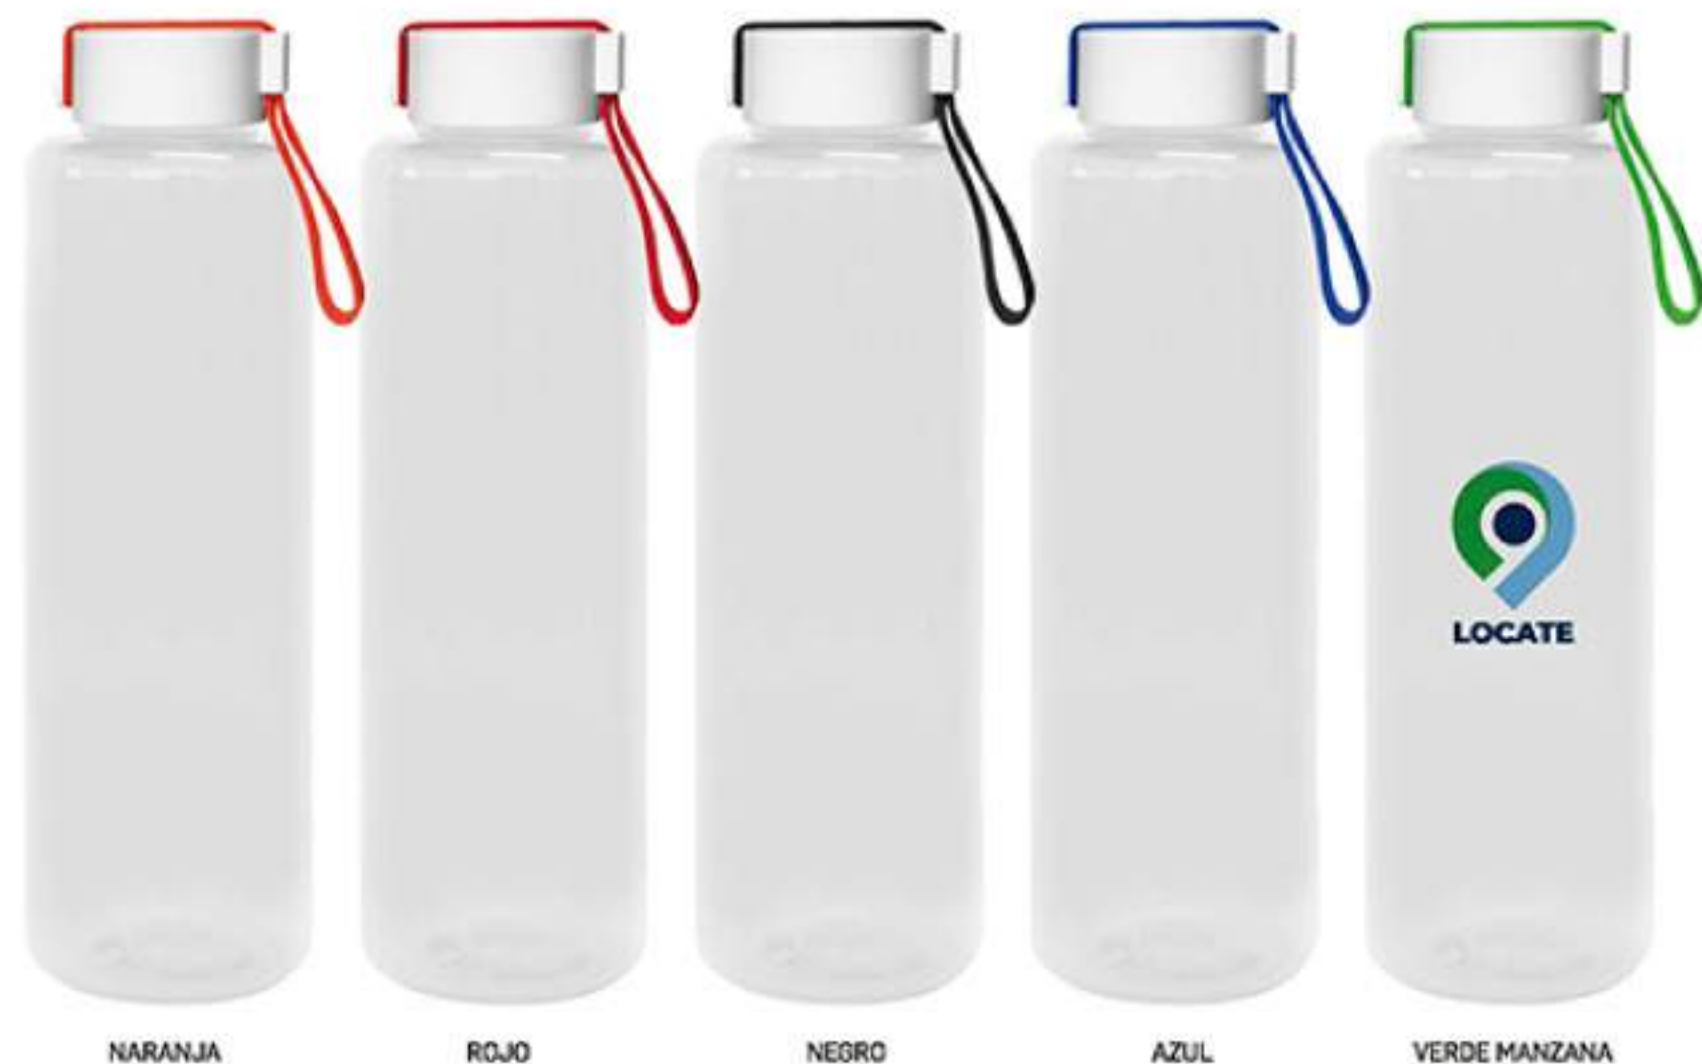

T541 + T540T + T540J
CILINDRO "SURPRISE"

Ø 6 x 22 cm. Capacidad 650 ml. Plástico. Cuerpo transparente. Tapa de rosca con jareta de silicón. Libre de BPA. No utilizar con bebidas gaseosas ni líquido caliente. El manejo de este producto es delicado. No exponer al sol y temperaturas altas.