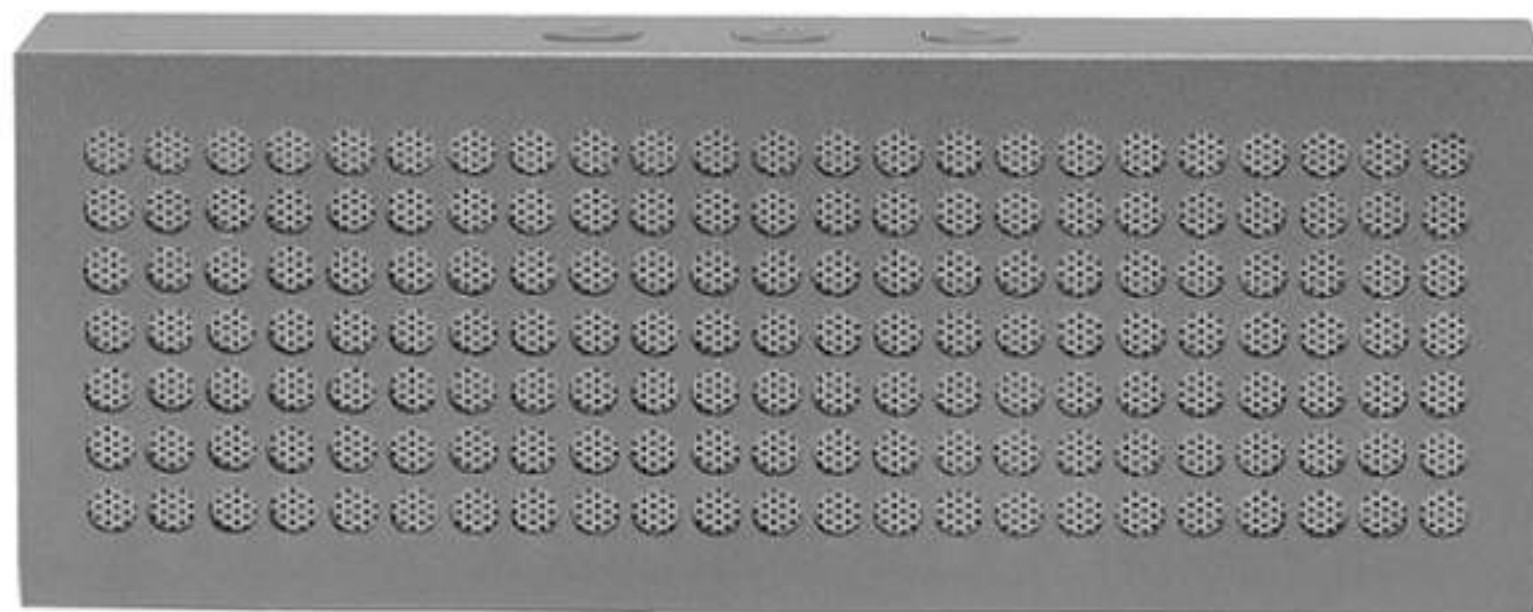

AZUL

NEGRO

*sonido
estéreo*

GRAFITO

EC683
BOCINA "ELEGANTE"

15,5 x 6 x 3 cm. Metal. Bocina Bluetooth. Batería de litio. En la parte superior botones engomados para retroceder, pausar y adelantar. En el costado botón de encendido, USB y entrada plug. Base antideslizante. Autonomía a un volumen promedio de 50% 3 hs. y alcance de transmisión 10 metros. TF card.

GRIS

EC719
BOCINA "LANDIA"

Ø 4,5 x 7 cm. (aprox). Plástico engomado. Mini bocina bluetooth. En la base: goma antideslizante, interruptor de encendido y apagado, botón de reproducción/pausa, respuesta y finalización de llamada. Luz led que indica carga. Micrófono que permite responder llamadas. Entrada para audífonos y puerto USB para su carga. Estuche con cierre, en su interior un pequeño bolsillo de red. Incluye cable de carga USB y de audio.

PLATA

EC708
MICRÓFONO "KARAOKE"

25 x 6,5 cm. Plástico. Micrófono Karaoke. Funciones: micrófono con varias modalidades de voz, bocina y altavoz. Botones play, retroceso y avance, volumen, micrófono, triplicador y eco. Con lector de tarjetas TF. Incluye cable USB para cargar. Se conecta mediante bluetooth.

NEGRO

PLATA

EC713
BOCINA "VEGAS"

Ø 7 x 4 cm. Metal. Bocina bluetooth. Botones de volumen, encendido y modo Bluetooth. Con lector de TF card. Base antideslizante. Alcance de transmisión hasta 10 mts. Voltaje DC 5V. Incluye cable USB para carga.