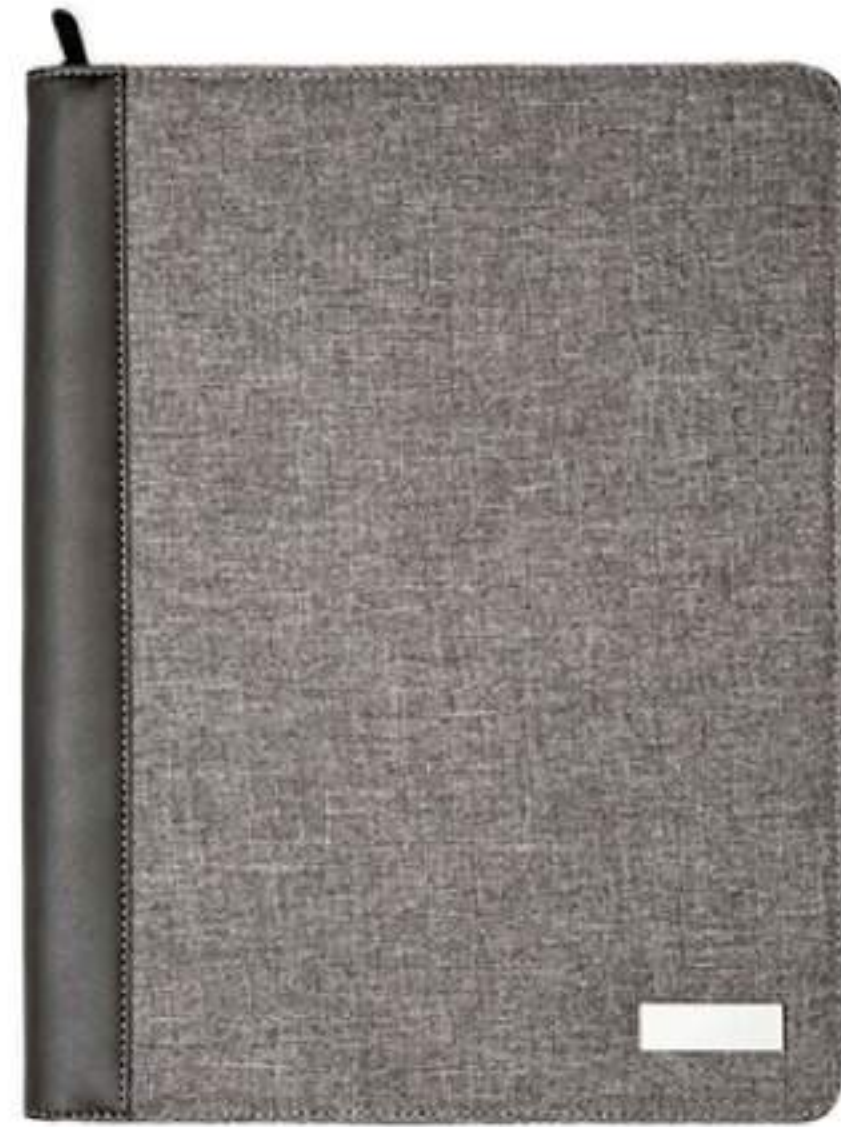

C495 CARPETA "STYLUS II"

33,5 x 25 cm. Simil cuero y lino 150D. Carpeta con cierre. Exterior acojinado. Placa metálica para grabado (medida: 5 x 2 cm.) Interior: Compartimento porta tablet, tarjetero, calculadora y 3 porta bolígrafos elásticos. Incluye block tamaño A4, con 20 hojas blancas.