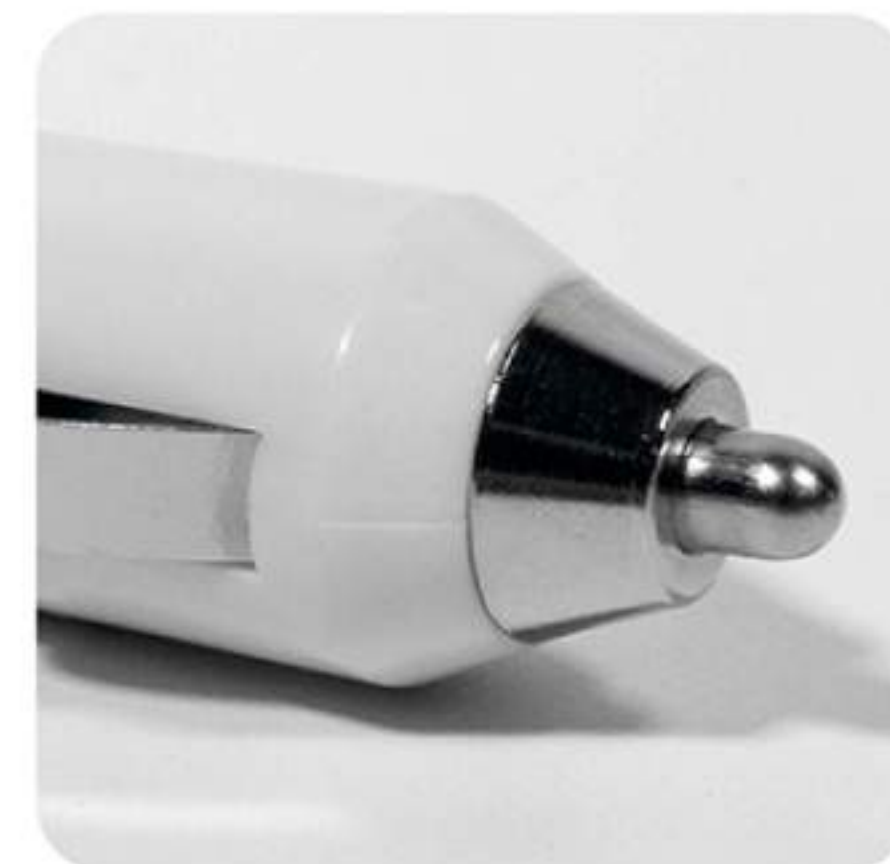

BLANCO

EC669
TARJETA POWER BANK

9,6 x 6,6 cm. Plástico. Capacidad 2200 mAh. Batería portátil ultra delgada para tablet, smartphone, GPS y cámaras digitales. Incluye cable con conexiones USB / mini USB. Con certificación de calidad.