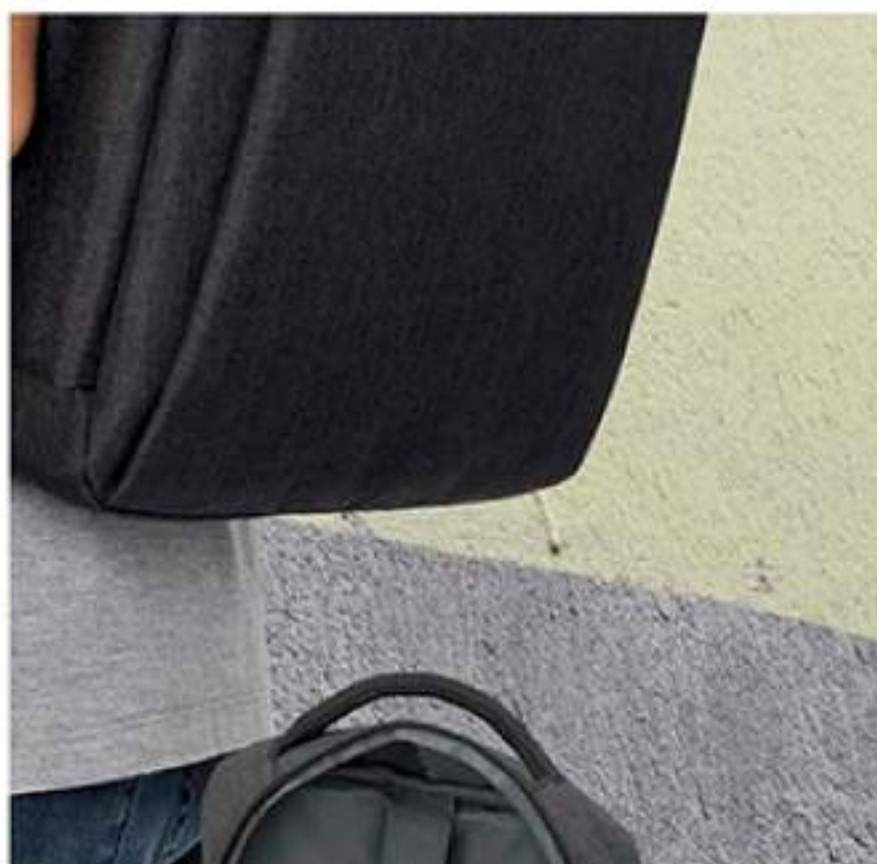

nuevo

GRIS

C553 MOCHILA "TRIBECA"

29 x 41 x 12 cm. Capacidad 14 litros. Poliester 300D. En el interior un compartimento porta notebook, dos bolsillos organizadores y dos porta bolígrafos. En el exterior un bolsillo frontal con cierre y otro de costado también con cierre. Correas regulables y acojinadas. Los cierres cuentan con tirantes engomados.