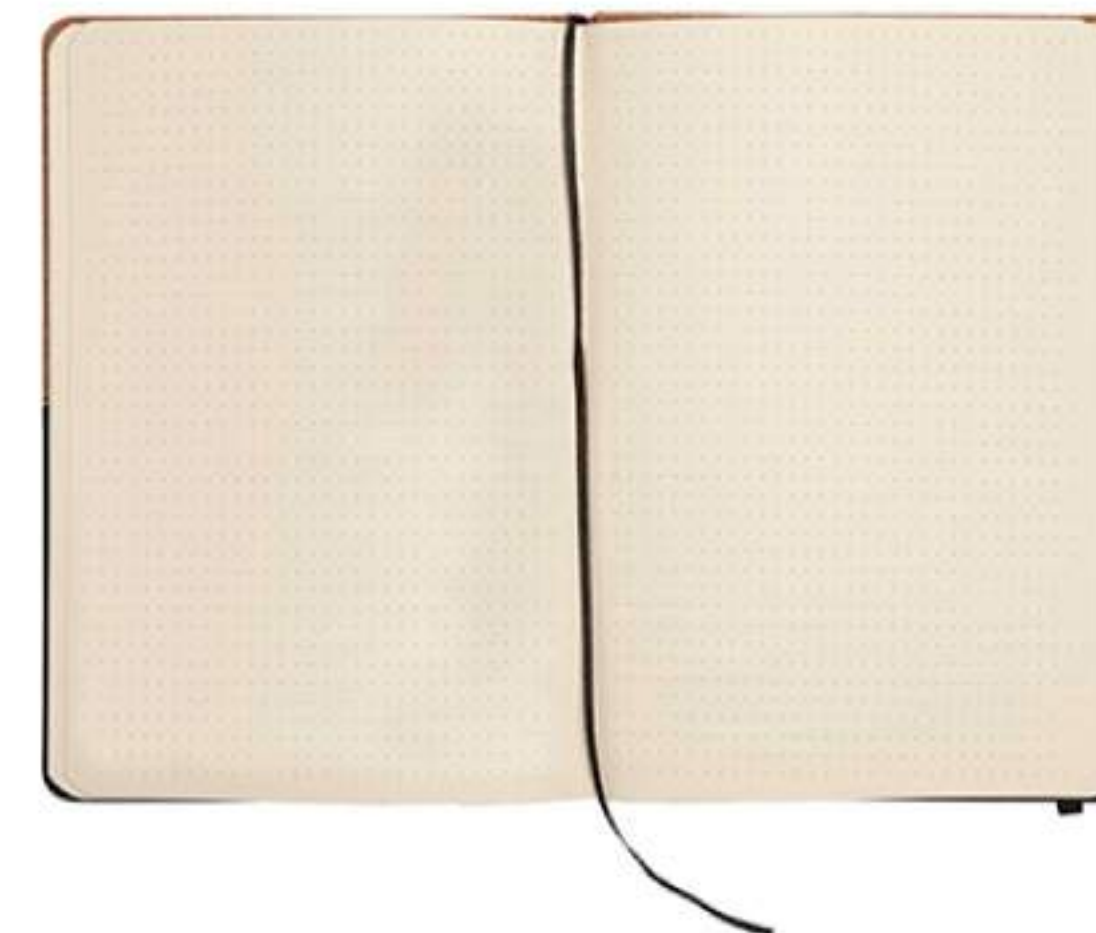

**Corcho y PU con detalle de costura.
80 hojas con renglones punteados.**

T535
LIBRETA "GRECIA"

21 x 14,2 x 1,3 cm (cerrado) 21 x 28 x 1,3 cm. (abierto)
Libreta de corcho y PU con detalle de costura. 80 hojas con renglones punteados, señalador de tela y elástico de color que cierra o sostiene la hoja.

ROJO

T536
LIBRETA DE TELA "SALONICA"

21 x 14 x 1,3 cm (cerrado) 21 x 28 x 1,3 cm. (abierto)
Libreta de tela. 80 hojas rayadas, color crudo, señalador de tela y elástico de color que cierra o sostiene la hoja.

- SERIGRAFÍA
- TAMPOGRAFÍA
- GRABADO EN LÁSER
- FULL COLOR
- BORDADO
- TRANSFER
- CAJA DE REGALO