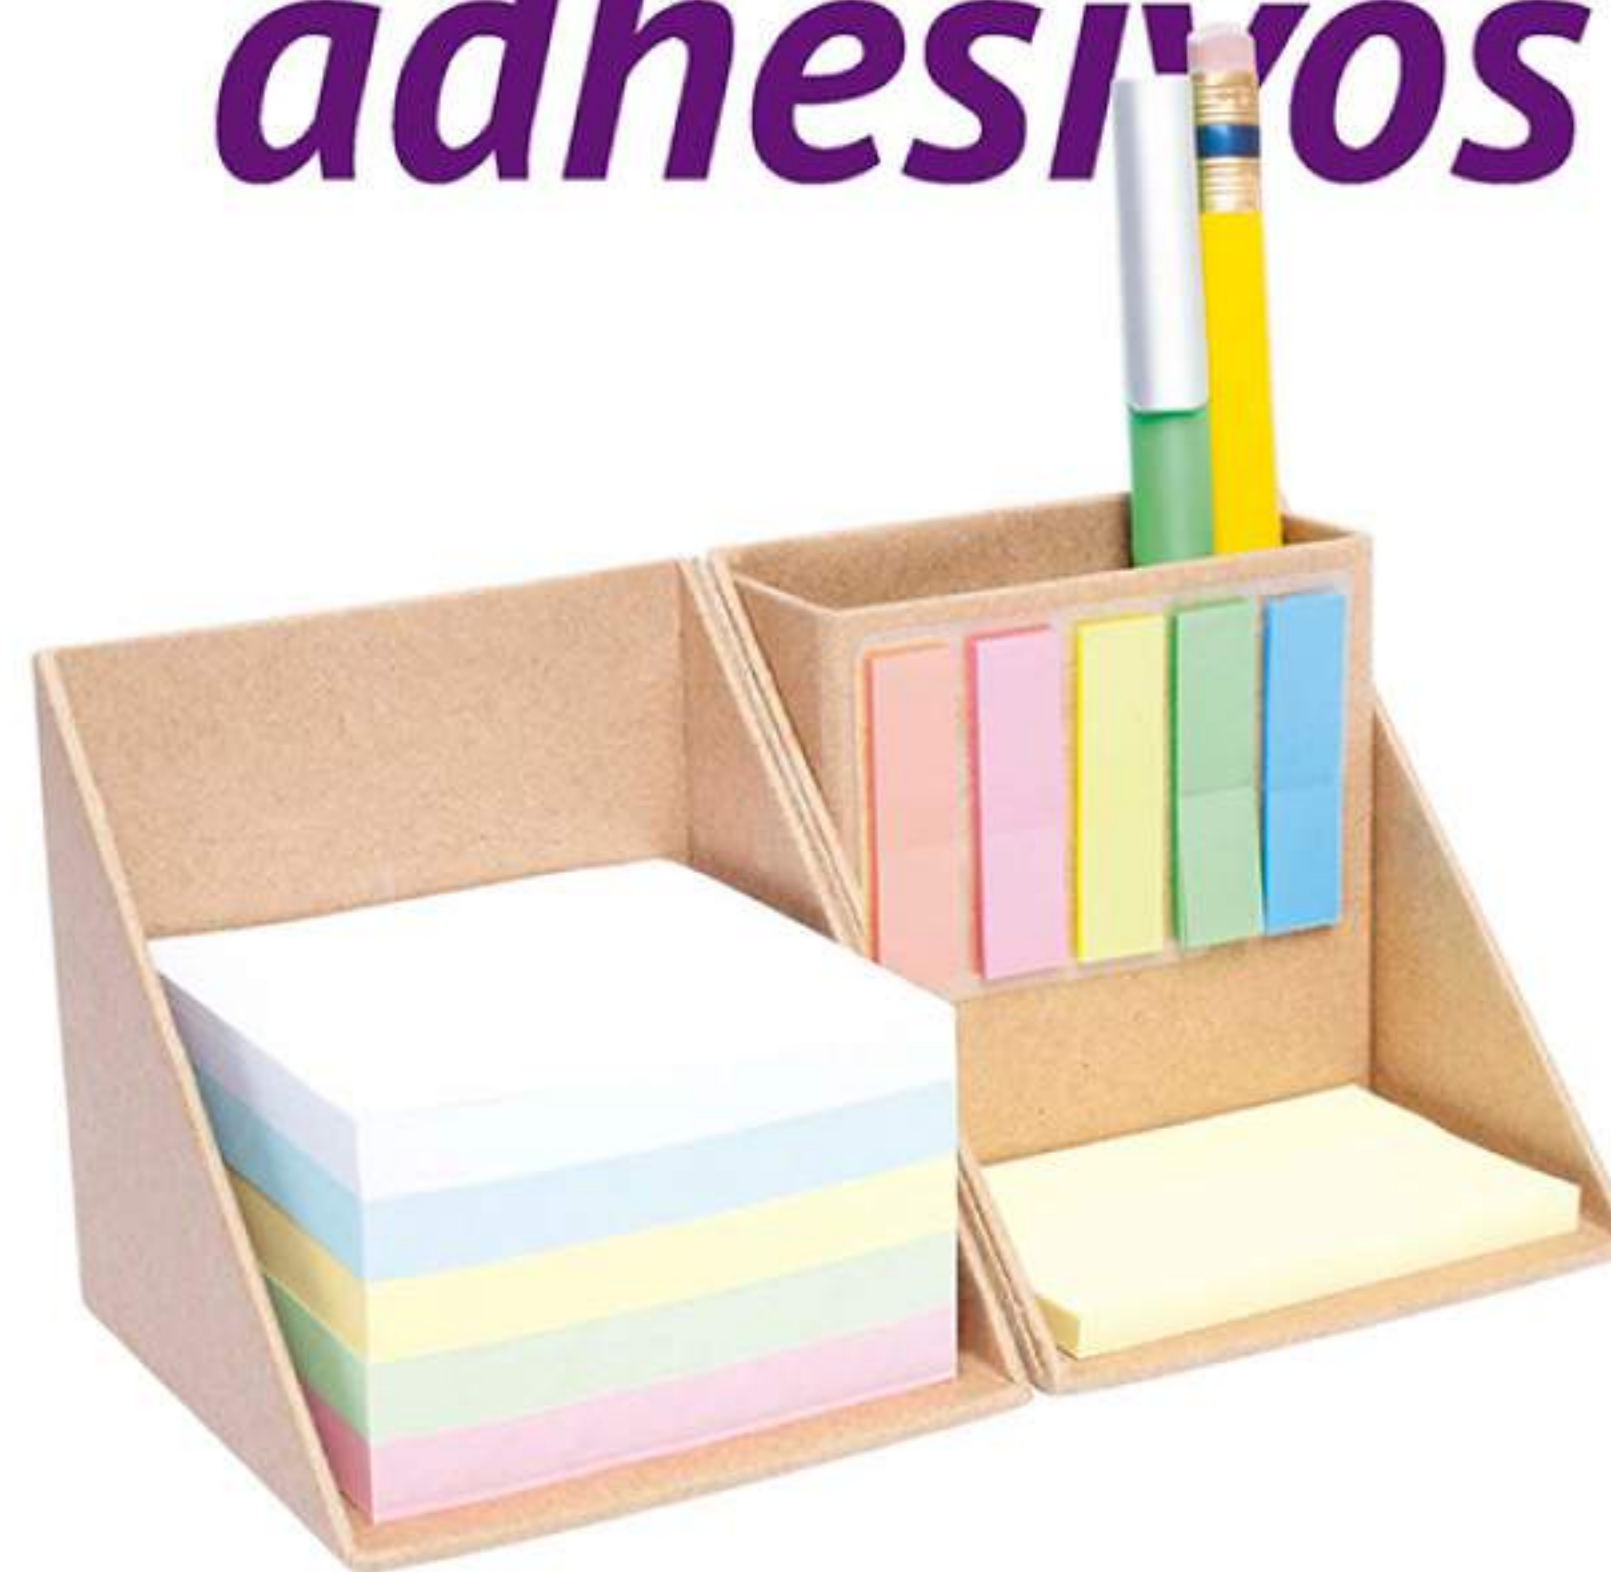

T459
SET DE OFICINA "CUBO"