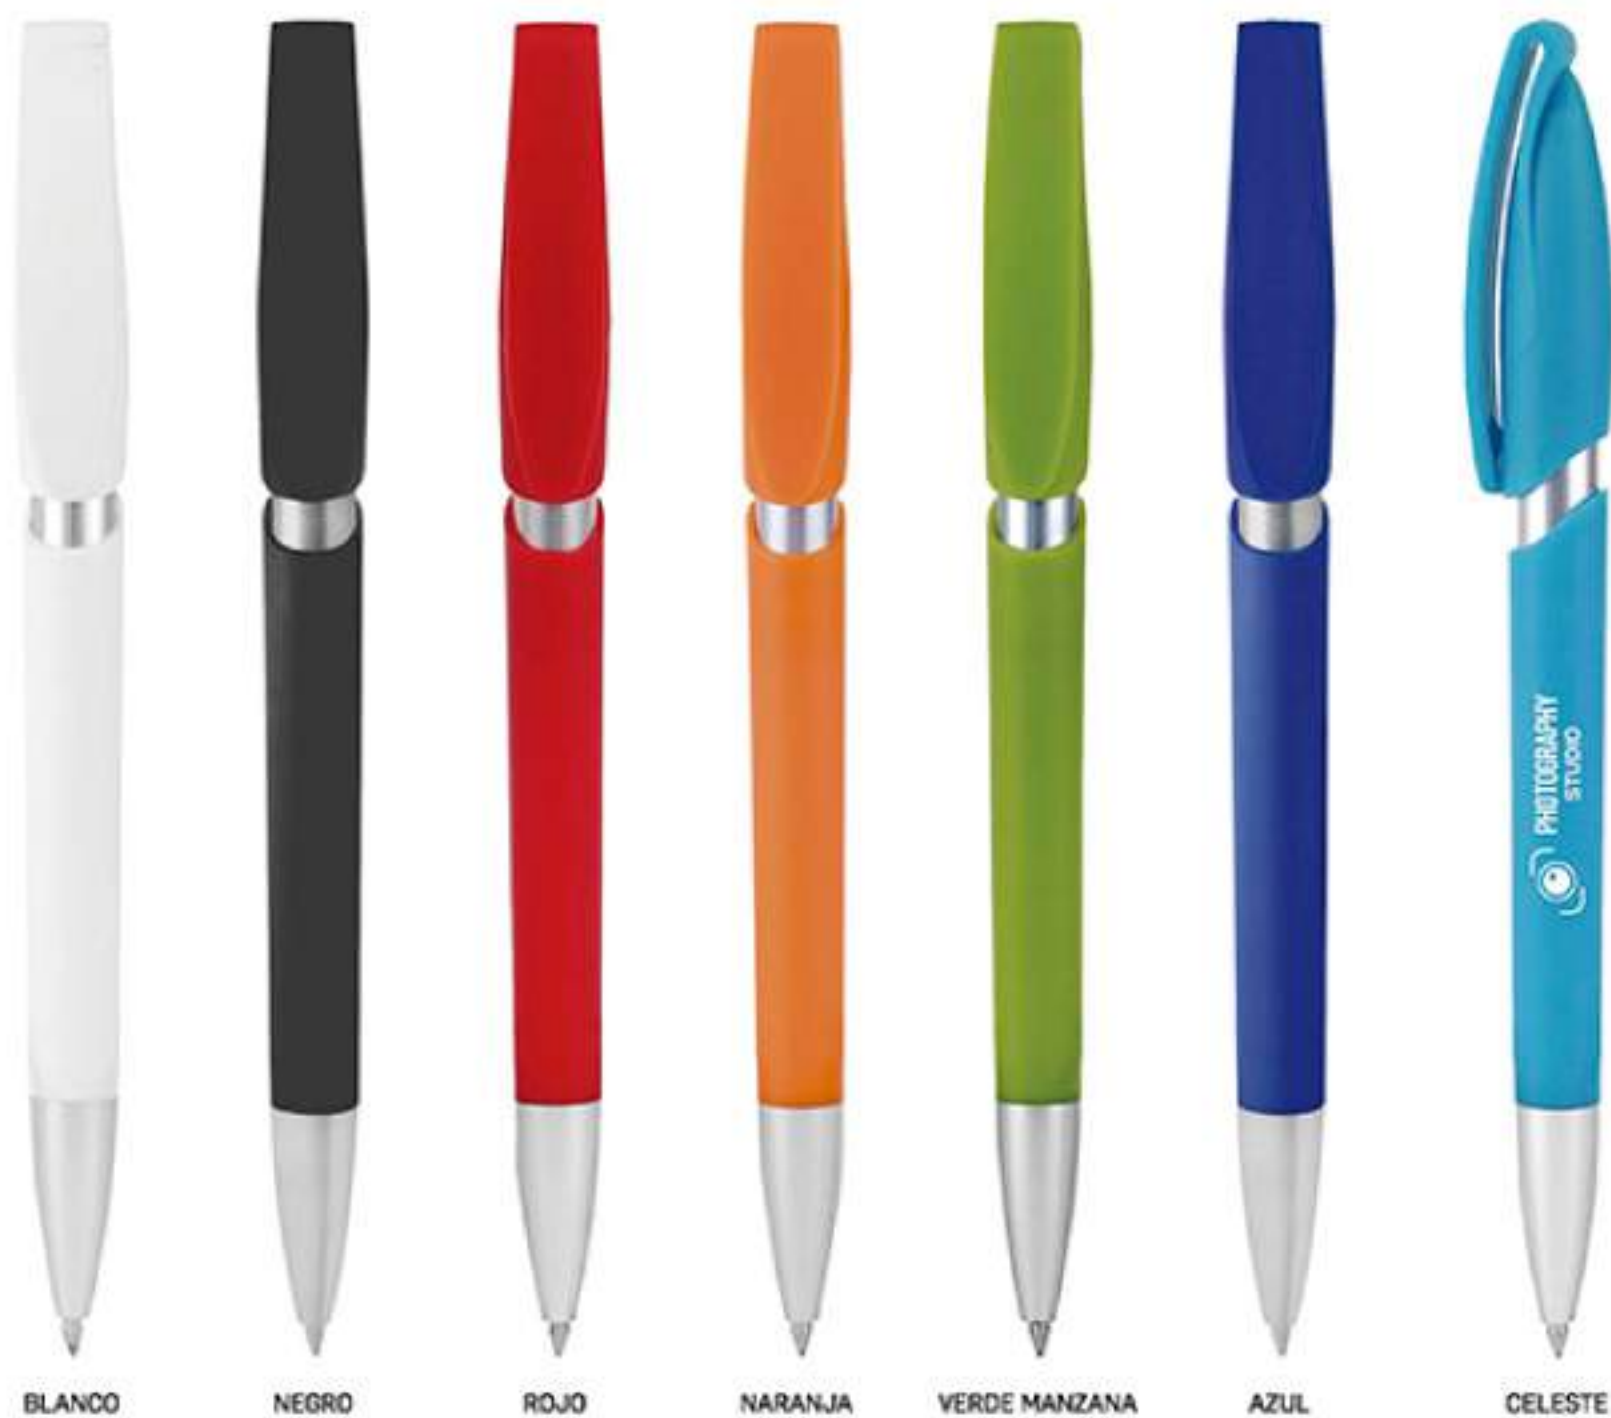

Plástico. Cuerpo de color. Clip pulsador y punta color plata. Tinta negra.

nuevo

Clip con amplia área de impresión

BP279
BOLÍGRAFO "NILO II"

Plástico. Cuerpo color mate. Clip que funciona como pulsador y punta color negro. Tinta negra.

cuero mate

AZUL+PLATA BLANCO+PLATA NEGRO+PLATA

BP266
BOLÍGRAFO PLÁSTICO "TIP"

Plástico. Cuerpo mate de color. Pulsador, clip y punta color plata. Detalle en el clip

- SERIGRAFÍA
- TAMPOGRAFÍA
- GRABADO EN LÁSER
- FULL COLOR
- BORDADO
- TRANSFER
- CAJA DE REGALO

BP228
BOLÍGRAFO

Plástico. Cuerpo de color mate con detalles de color plata en punta y cuerpo. Apertura retráctil con pulsador. Tinta negra.

BLANCO NEGRO ROJO NARANJA VERDE MANZANA AZUL CELESTE

BP240
BOLÍGRAFO "OTTO"