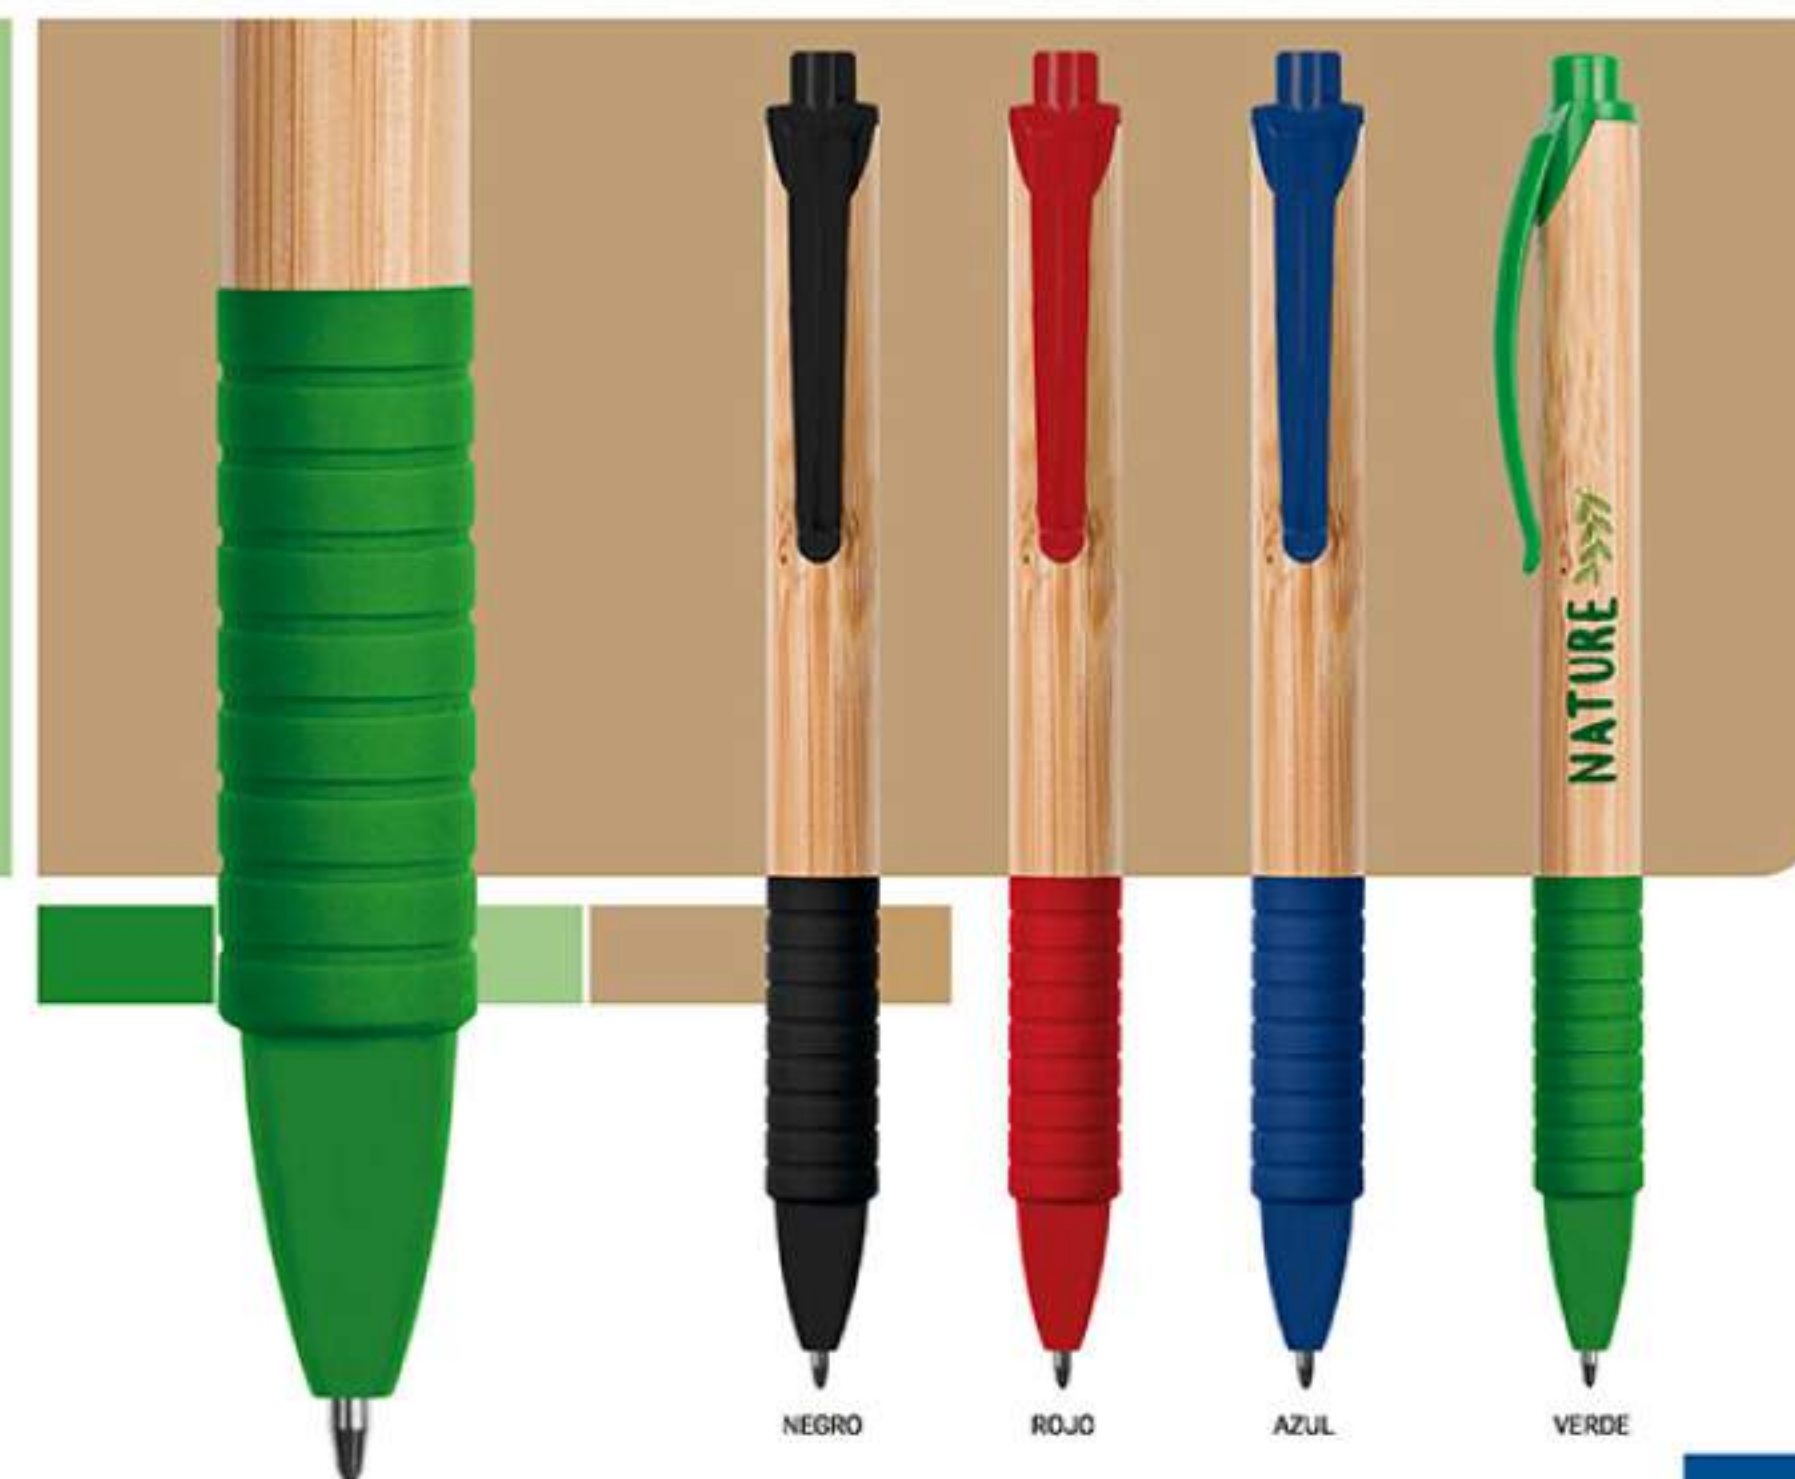

Escritura

BP192

BOLÍGRAFO DE MADERA

Madera de bambú. Cuerpo de madera. Pulsador y punta de plástico color plata. Clip metálico. Tinta negra.

BAMBÚ+PLATA

BP258

SET BAMBÚ "NAGANO"

Bambú. Set de bolígrafo y lapicero. Cuerpo de madera. Clip metálico. Punta y pulsador plásticos. El bolígrafo tiene punta touch. Caja de cartón imitación madera.

MADERA

BP218

BOLÍGRAFO TOUCH

Madera de bambú con clip metálico. Pulsador y punta de plástico color plata. Punta touch para pantallas táctiles y tinta negra.

BAMBÚ

BP272

BOLÍGRAFO BAMBÚ "LUCKY"

Bambú. Cuerpo de bambú. Grip, punta, clip y pulsador de plástico de color.

BP193
BOLÍGRAFO METÁLICO

Metal. Cuerpo de color. Pulsador lateral y punta plástica color plata brillante. Clip metálico. Tinta negra. Destape plateado.

AZUL AZUL-NEGRO ROJO

BP264
BOLÍGRAFO METÁLICO "YORK"