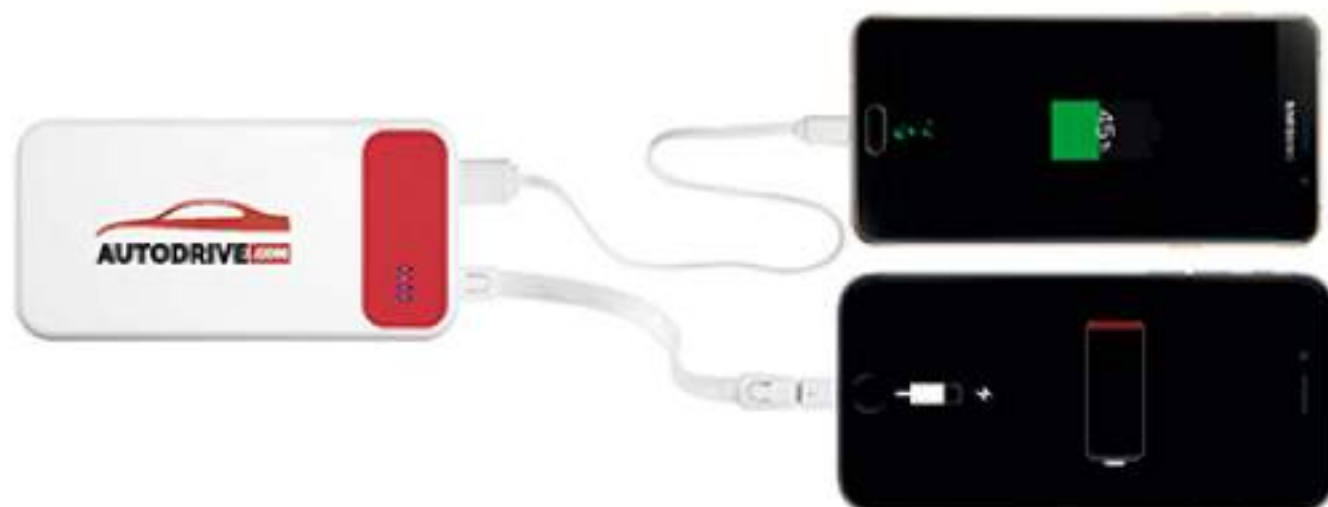

BLANCO

EC730
CARGADOR INALÁMBRICO "CRUX"

Ø 10 x 1 cm. Plástico. Cargador inalámbrico, apoyando el celular comienza a cargar, es necesario que el cargador esté enchufado para que pueda funcionar y darle carga al celular. Una entrada mini USB. Es importante sacar la funda para facilitar la carga. Compatible con Android y iPhone 8 en adelante. TENGA EN CUENTA QUE ES NECESARIO TENER TECNOLOGÍA QI PARA QUE SE EFECTÚE LA CARGA. Con certificación de calidad.

Es necesario tener tecnología Qi para que se efectúe la carga

- SERIGRAFÍA
- TAMPOGRAFÍA
- GRABADO EN LÁSER
- FULL COLOR
- BORDADO
- TRANSFER
- CAJA DE REGALO

EC709
POWER BANK "DOUBLE"

14,5 x 7 x 1,5 cm. Plástico. Capacidad 10,000 mAh. Power Bank con dos puertos USB que permiten conectar 2 dispositivos simultáneamente. Luces Led indicadores de carga. Entrada y salidas DC 5V. Incluye cable USB para carga.