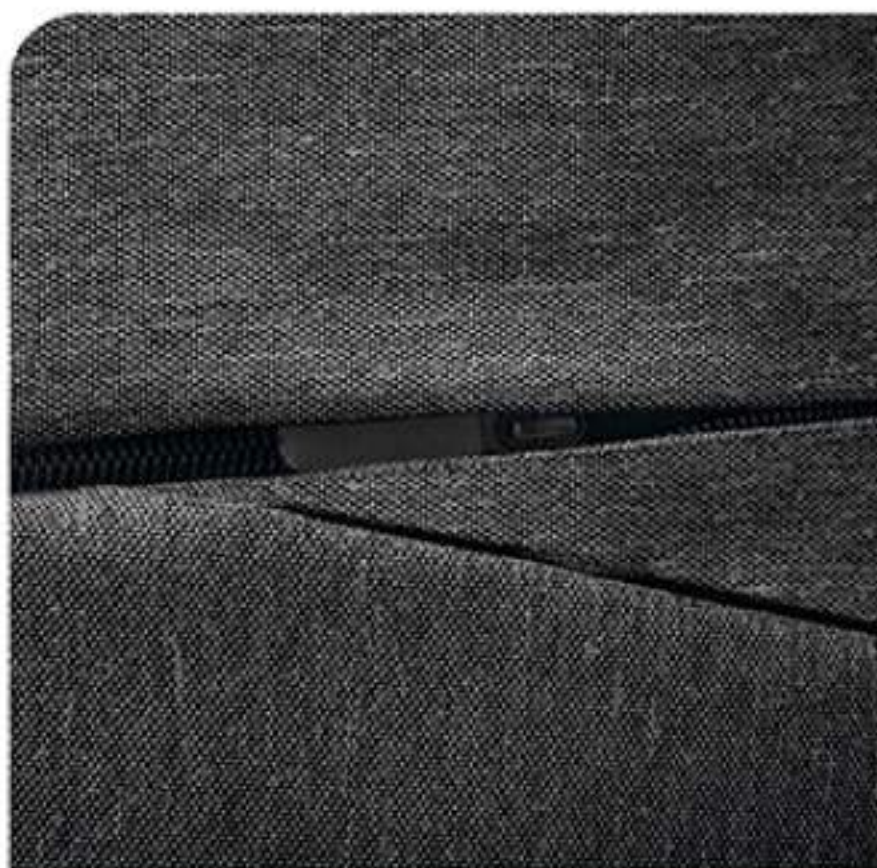

C521
MOCHILA "DEEP"

42 x 29 x 9 cm. Capacidad 10 litros. Snow. Mochila con dos bolsillos externos, uno con cierre que se oculta dentro de la costura y otro pequeño. Compartimento principal con porta laptop acojinado y porta tablet, porta celular, bolígrafo y dos bolsillos pequeños de red. Parte posterior acojinada con red que permite la ventilación de la espalda. Tiradores de cierres plásticos.

GRIS OSCURO