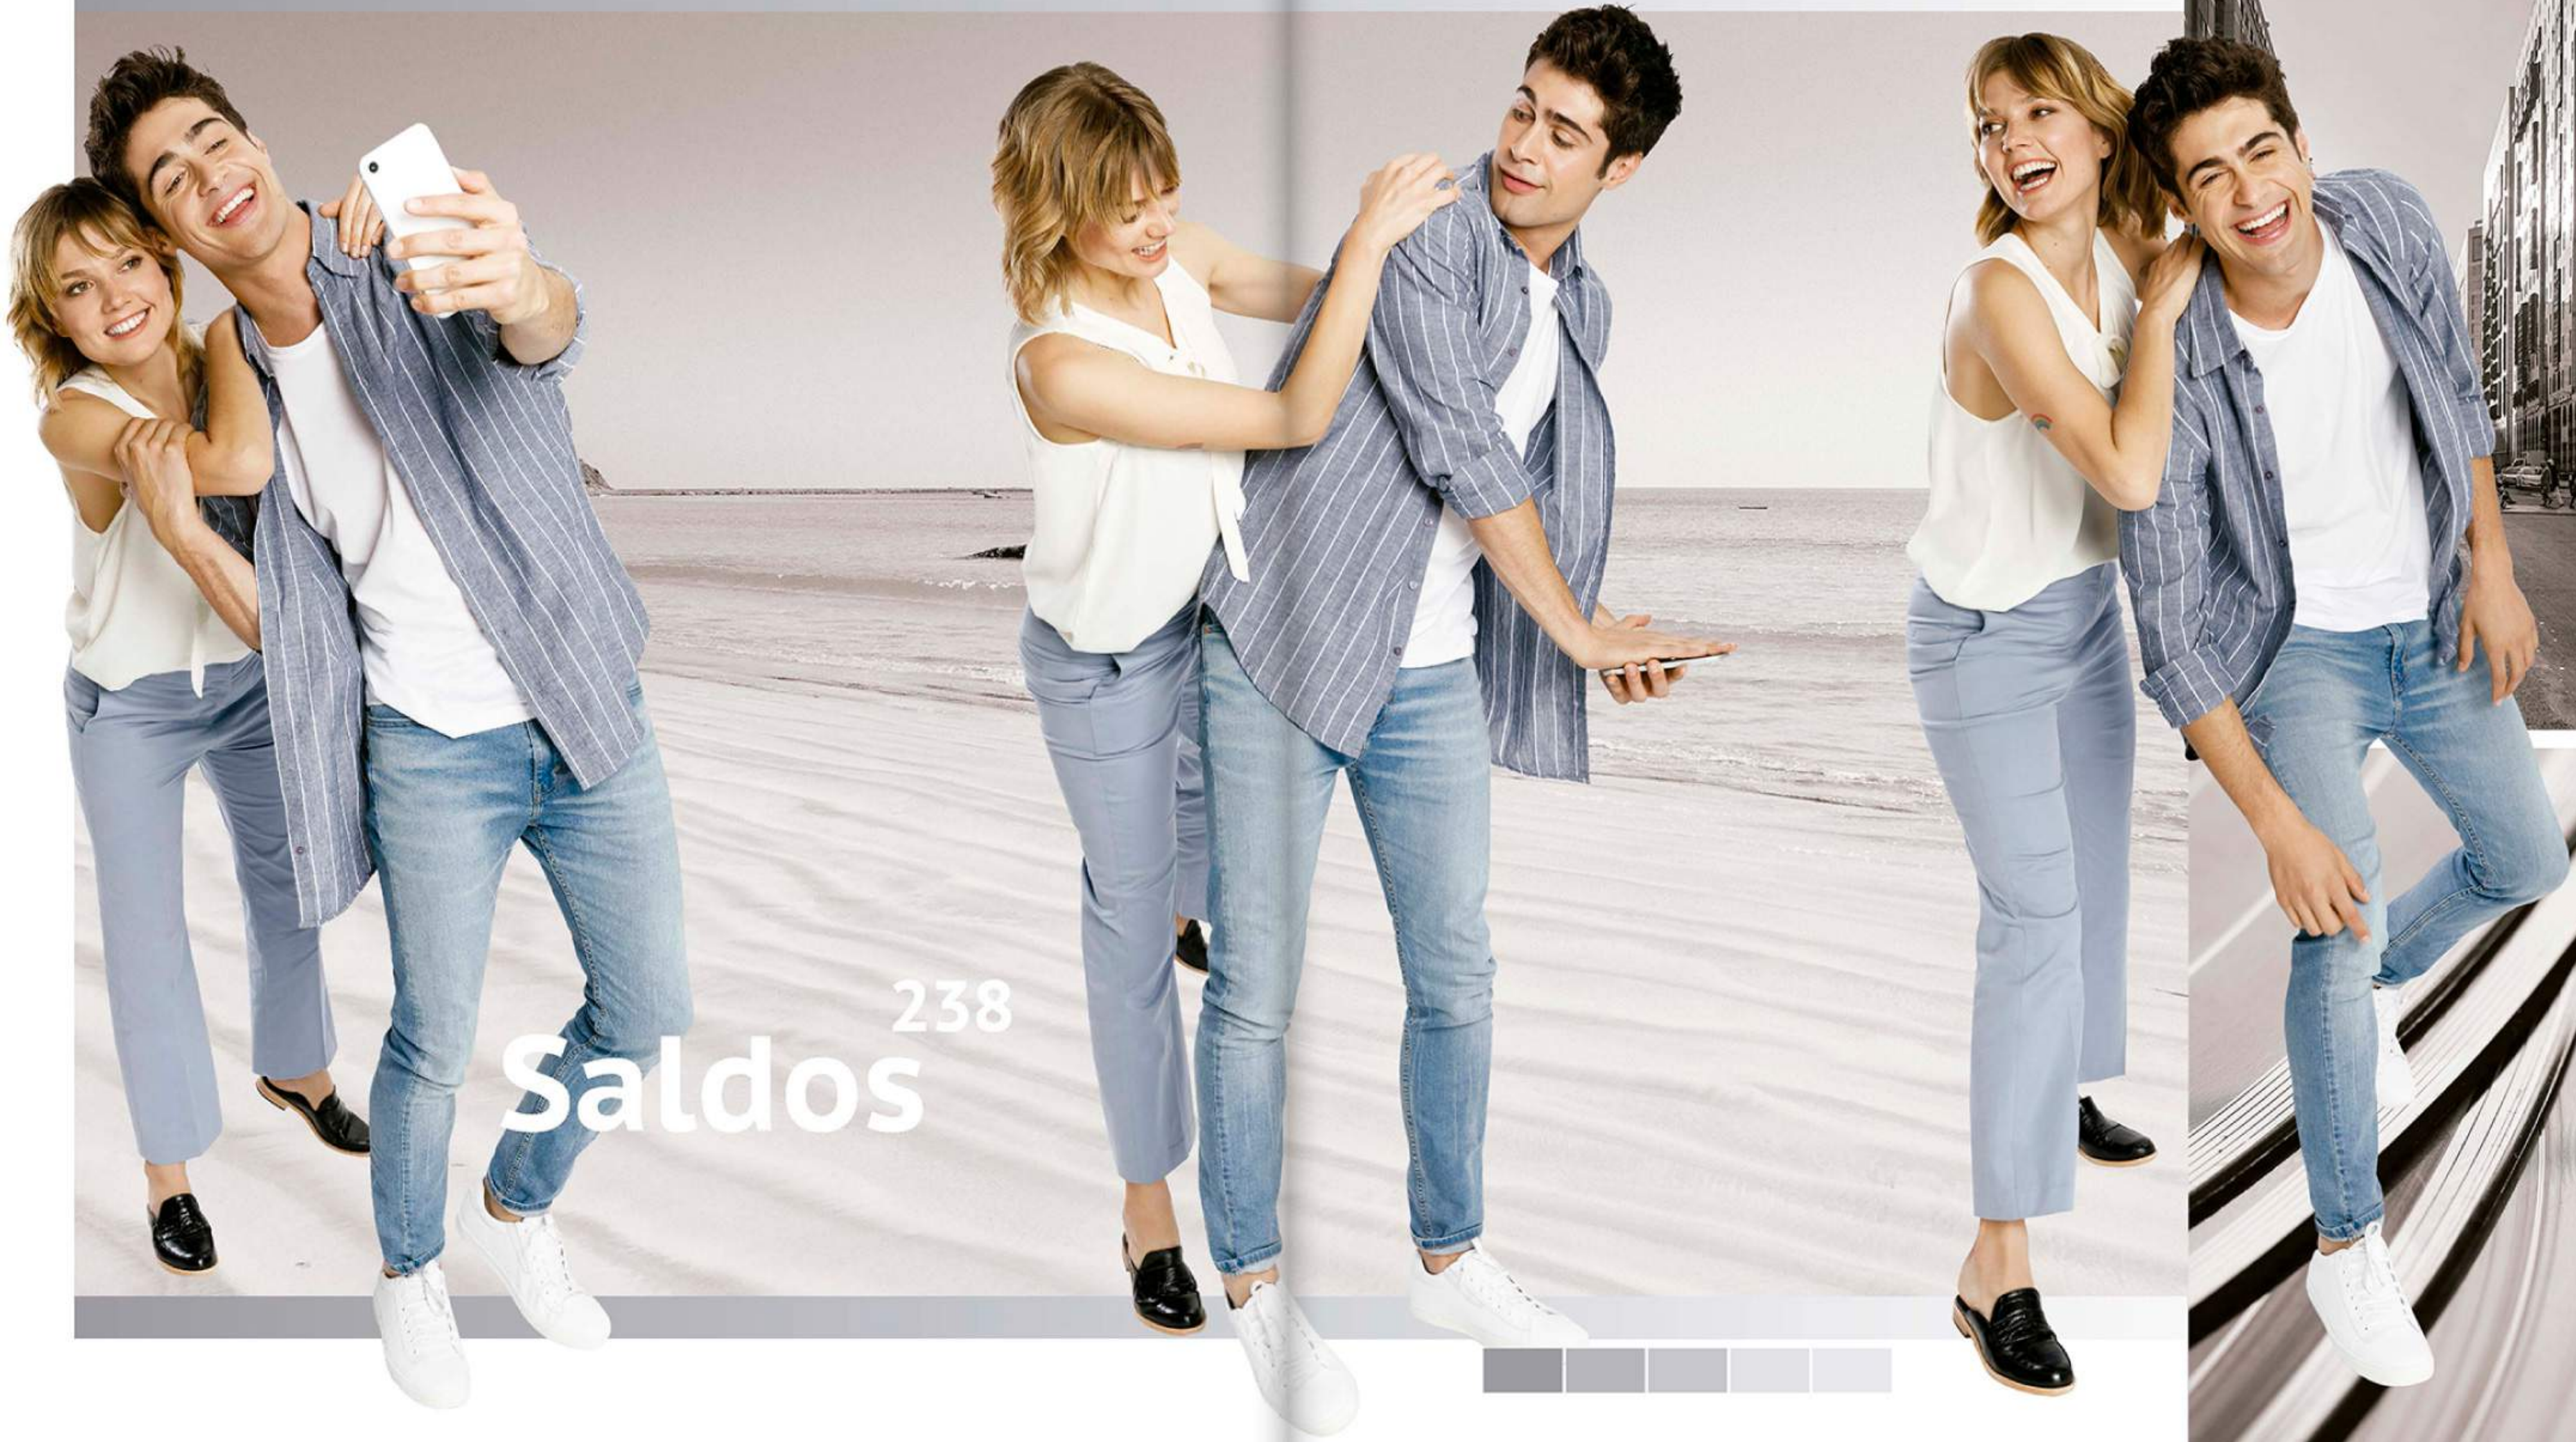

AZUL

nuevo

NEGRO

BLANCO

- SERIGRAFÍA
- TAMPOGRAFÍA
- GRABADO EN LÁSER
- FULL COLOR
- BORDADO
- TRANSFER
- CAJA DE REGALO

238
Saldos

destape dorado

PLATA + NEGRO