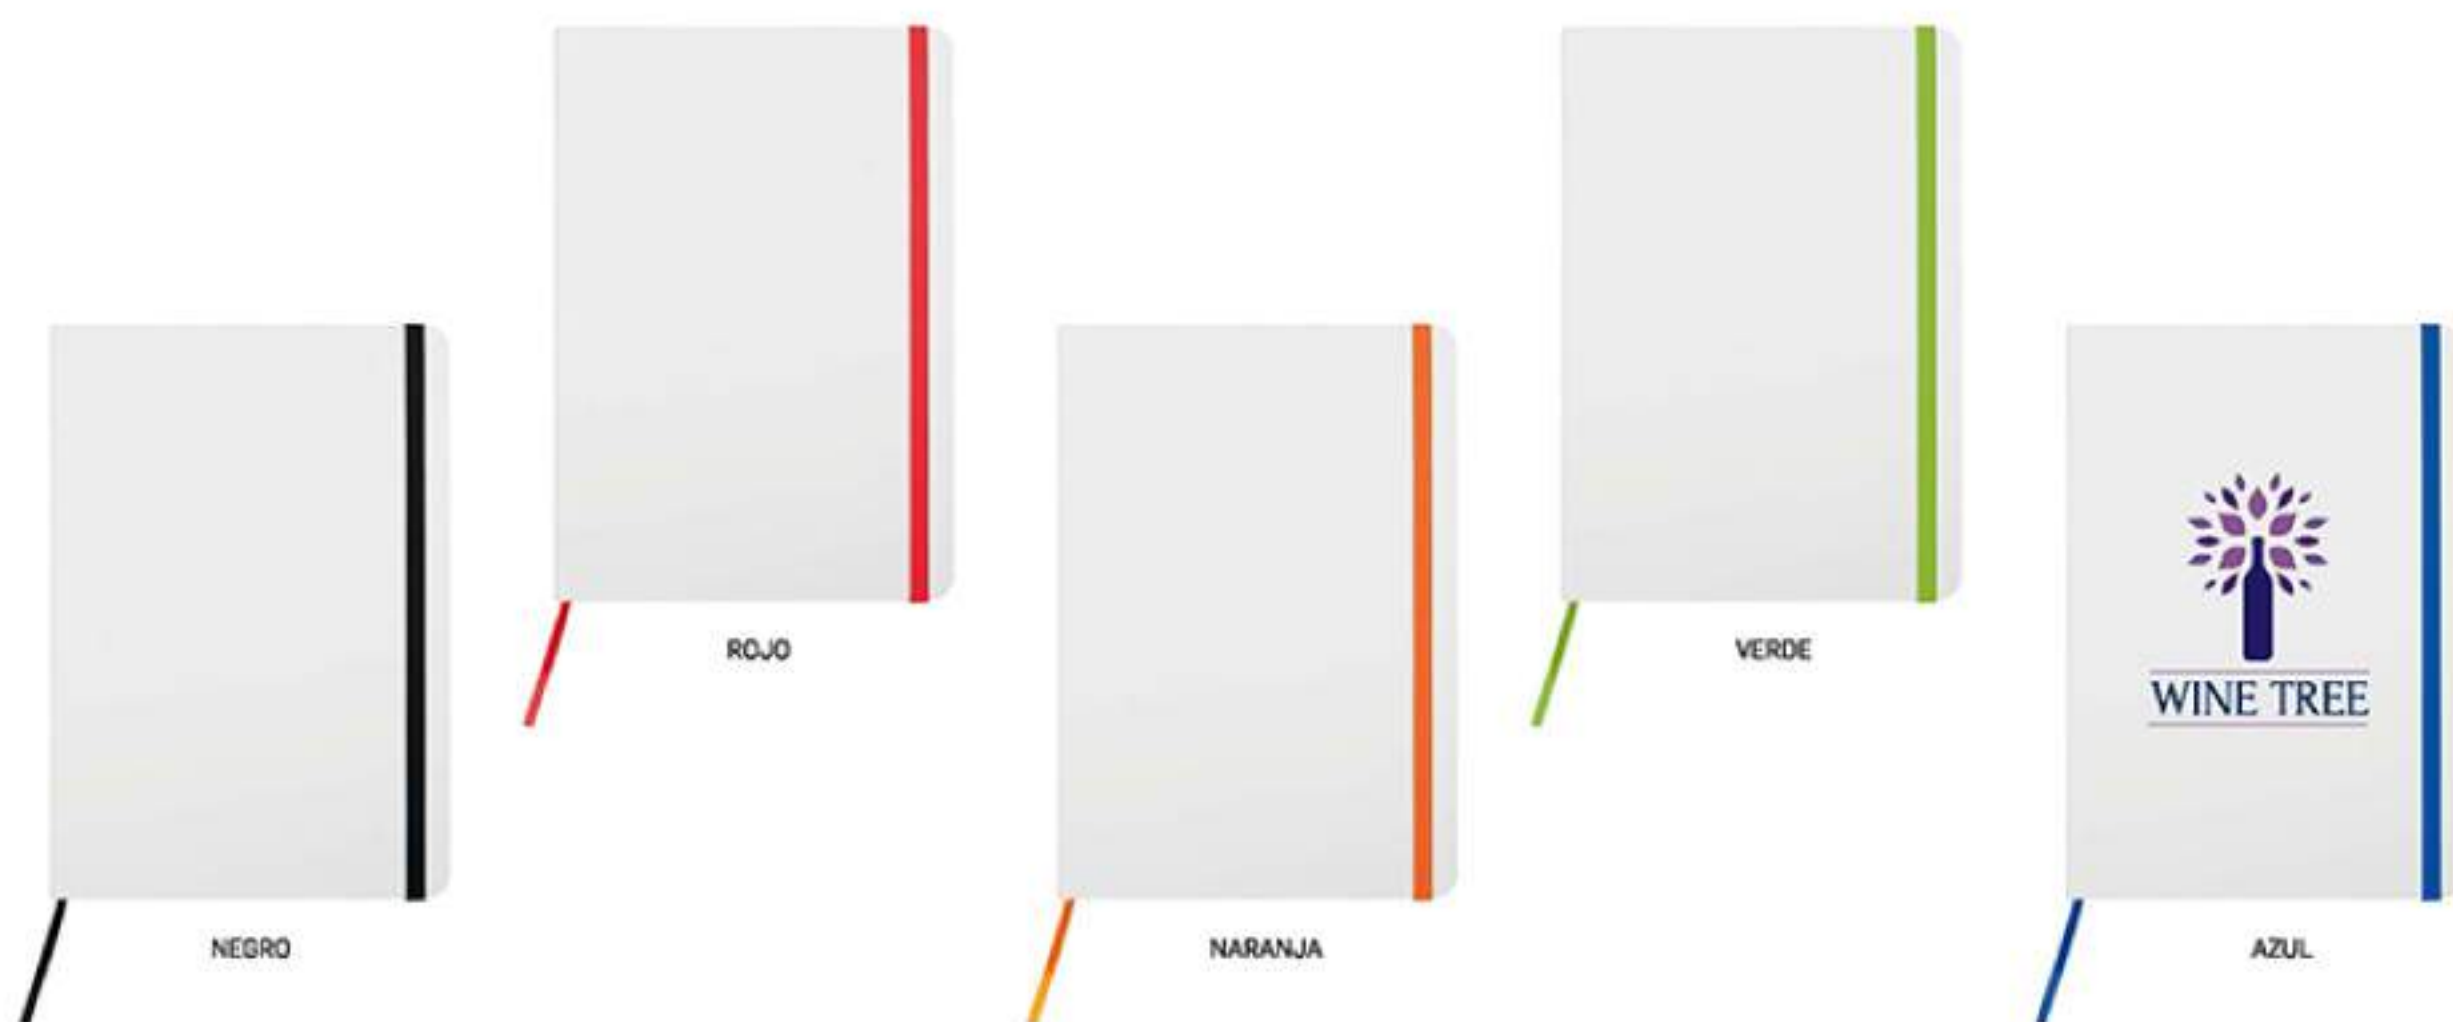

T524

LIBRETA MEDIANA "WHITE"

21 x 14,5 x 1 cm. Cartón. Libreta de pasta dura color blanco. Contiene 80 hojas rayadas, separador de tela. Cierra con banda elástica de color.

T525

LIBRETA PEQUEÑA "WHITE"

14,3 x 9,2 x 1,1 cm. Cartón. Libreta de pasta dura. Color blanco. Contiene 80 hojas rayadas, separador de tela. Cierra con banda elástica de color.