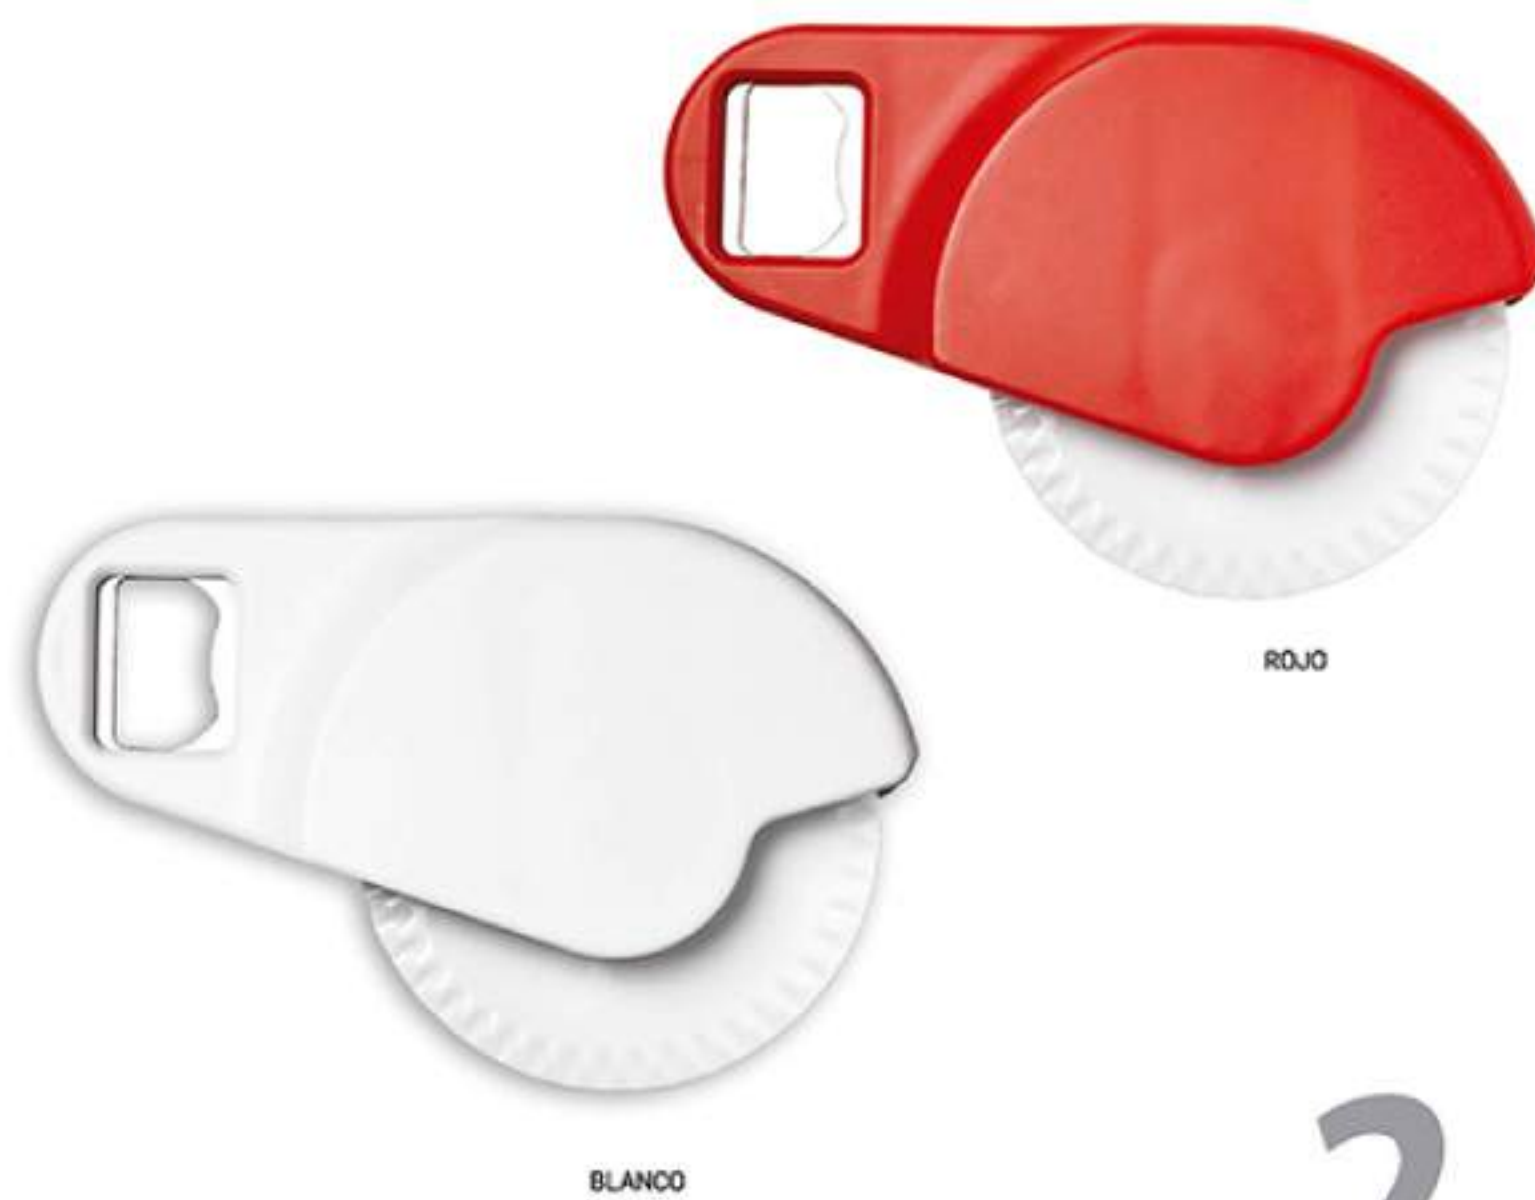

T403
CORTA PIZZA Y DESTAPADOR

12 x 8 x 2 cm. Plástico. Cortador de pizza con destapador.

2 en 1