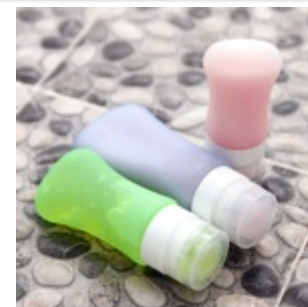

Impresión recomendada: Tampografía.

Vaso plegable fabricado en silicon y polipropileno, capacidad de 350ml.

HM-041

Set de 3 botellas

Colores: Blanco

Impresión recomendada: Serigrafía

Set de 3 botellas fabricadas en silicón con bolsa de pvc traslucida.