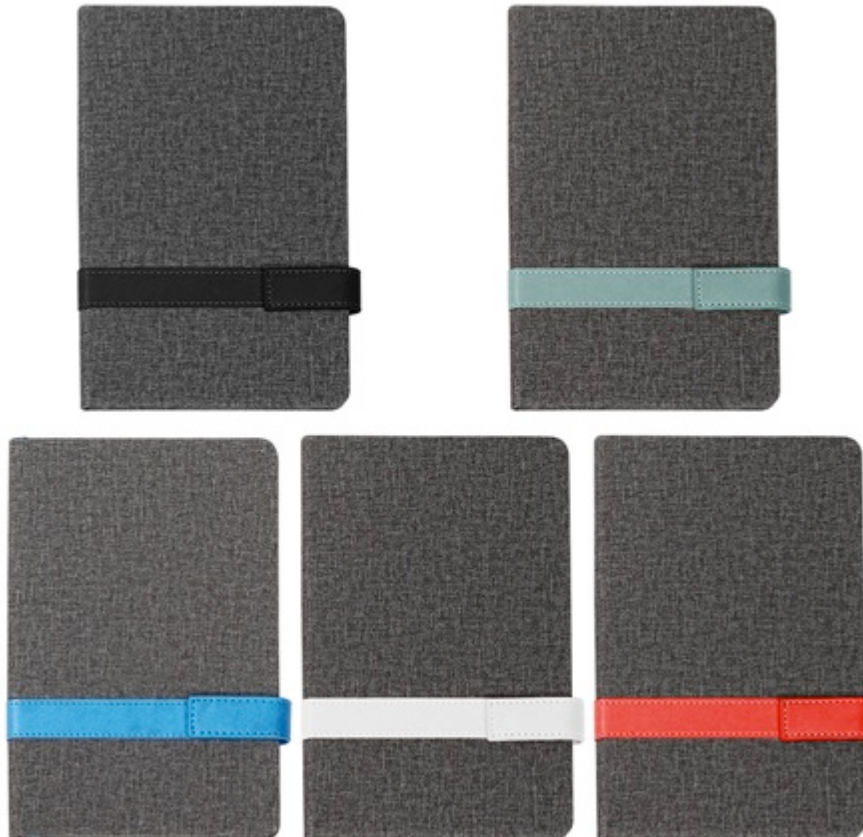

Set de 20 banderines adheribles en 7 colores y cubierta.

EX-065

Set de libreta

Colores: Azul, Rojo Gris

Impresión recomendada: Serigrafía o Grabado láser

Set de libreta fabricada en pu con bolígrafo terminado rubber y puntero touch, tinta de escritura negra. Incluye cintillo negro removible.

LB-048

Libreta cubierta en curpiel

Colores: Gris, Café, Azul, Rojo

Impresión recomendada: Serigrafía

Libreta cubierta en curpiel pasta rígida con 80 hojas de raya y separador.

LB-049

Libreta cubierta en curpiel

Colores: Gris, Azul, Rojo

Impresión recomendada: Serigrafía

Libreta cubierta en curpiel pasta rígida con 80 hojas y separador. Bolsillo porta celular.

LB-050

Libreta fabricada en curpiel

Colores: Blanco, Café, Azul, Negro, Rojo, Verde

Impresión recomendada: Serigrafía

Libreta fabricada en curpiel con porta pluma y 80 hojas de raya, tamaño a5.

LB-051

Libreta fabricada en poliuretano

Colores: Negro

Impresión recomendada: Serigrafía

Libreta fabricada en poliuretano con 80 hojas rayadas y banderines adheribles, tamaño a5.