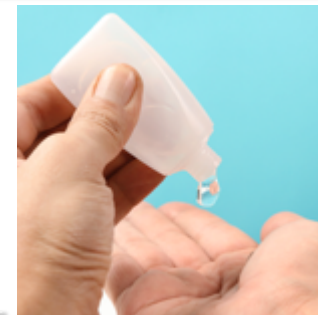

PC-001

Botella de gel

Colores: Blanco

Impresión recomendada: Tampografía.

Botella de gel antibacterial al 70% de alcohol recargable, color blanco mate, capacidad de 35 ml.