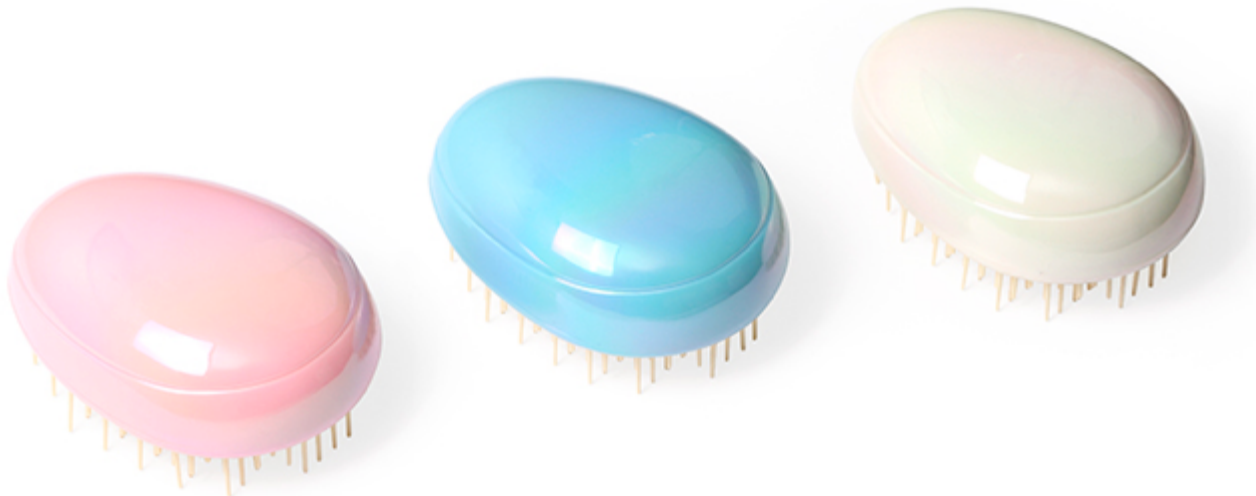

Impresión recomendada: Serigrafía

Cosmetiquera fabricada en etil vinil acetato (eva) con cierre.

BE-019

Pastillero ovalado

Colores: Azul, Morado, Naranja, Rojo, Verde

Impresión recomendada: Serigrafía o
Tampografía.

Pastillero ovalado fabricado en
polipropileno con 4 compartimentos.

BE-020

Pastillero

Colores: Azul, Naranja, Rosa, Verde, Morado

Impresión recomendada: Serigrafía o
Tampografía.

Pastillero fabricado en polipropileno con cubierta transparente de plástico as y 4 compartimentos.

BE-021

Cepillo ovalado

Colores: Azul, Blanco, Rosa

Impresión recomendada: Tampografía.

Cepillo ovalado fabricado en abs con acabado brillante, incluye caja individual.

PC-001

Botella de gel

Colores: Blanco