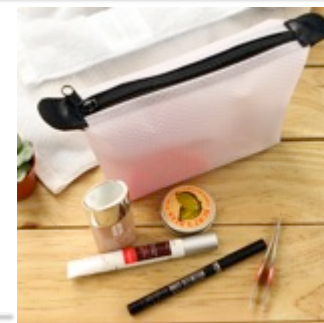

TX-100

Cosmetiquera Fabricada en etil vinil

Colores: Gris, Azul, Rosa

Impresión recomendada: Serigrafía

Cosmetiquera fabricada en etil vinil acetato (eva) con cierre.