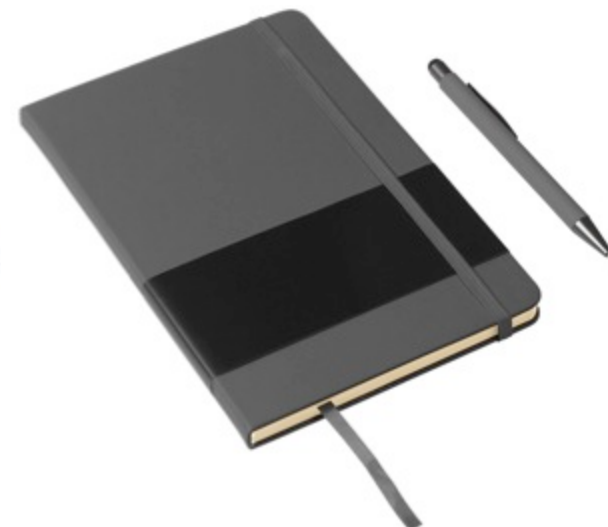

Colores: Azul, Blanco, Gris, Rosa, Verde

Impresión recomendada: Serigrafía.

Bolígrafo retráctil con barril de aluminio, botón y clip cromados, tinta de escritura negra.

BL-131

Bolígrafo retráctil

Colores: Morado, Azul, Blanco, Rosa

Bolígrafo twist fabricado en ABS con marca textos, tapa transparente y detalle cromado. Tinta de escritura negra.

BL-139

Bolígrafo con barril de bamboo

Colores: Verde, Blanco

Impresión recomendada: Serigrafía o tampografía.

Set de 20 banderines adheribles en 7 colores y cubierta.

EX-065

Set de libreta

Colores: Azul, Rojo Gris

Impresión recomendada: Serigrafía o Grabado láser

Set de libreta fabricada en pu con bolígrafo terminado rubber y puntero touch, tinta de escritura negra. Incluye cintillo negro removible.

LB-048

Libreta cubierta en curpiel

Colores: Gris, Café, Azul, Rojo

Impresión recomendada: Serigrafía

Libreta cubierta en curpiel pasta rígida con 80 hojas de raya y separador.

LB-049

Libreta cubierta en curpiel