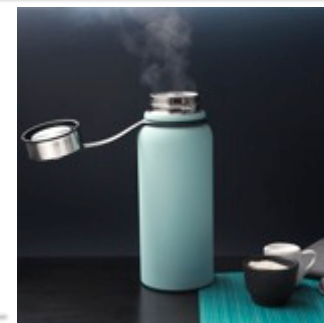

TE-072

Termo de acero

Colores: Plata, Negro, Blanco, Coral, Verde, Azul

Impresión recomendada: Grabado láser o Serigrafía.

Termo de acero inoxidable doble pared con cubierta aislante de plástico, capacidad 800 ml.